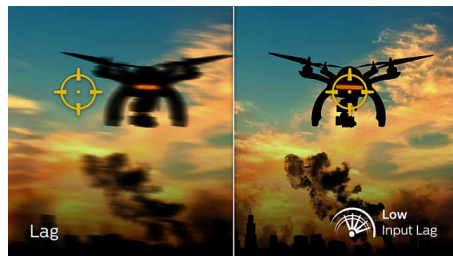

Întârziere de intrare scăzută

Întârzierea de intrare este diferența de timp dintre efectuarea unei acțiuni pe dispozitivele conectate și afișarea rezultatului pe ecran. Întârzierea de intrare scăzută reduce decalajul de timp dintre introducerea comenzii pe dispozitive și afișarea pe monitor, îmbunătățind semnificativ experiența în timpul jocurilor video sensibile la acțiune, ceea ce este deosebit de important pentru cei care joacă jocuri antrenante, competitive.

27M1N3500LS/01