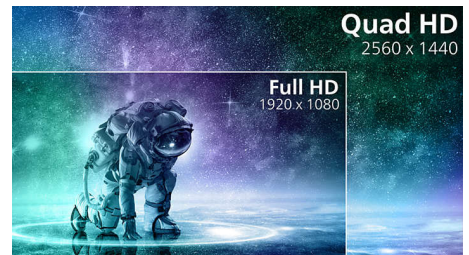

Imagini de claritate excepțională

Aceste ecrane Philips oferă imagini de o claritate excepțională, cu rezoluție Quad HD de 2560 x 1440 sau 2560 x 1080 de pixeli. Utilizând panouri de înaltă performanță cu o densitate mare a numărului de pixeli, susținute de surse cu lățime mare de bandă precum USB-C, Displayport, HDMI, aceste afișaje noi vor trezi la viață imaginile și elementele grafice. Fie că ești un specialist exigent care necesită informații extrem de detaliate pentru soluții CAD-CAM, utilizezi aplicații grafice 3D sau ești un expert financiar care lucrează pe foi de calcul enorme, afișajele Philips îți vor oferi imagini de o claritate excepțională.

AMD
FreeSync
Premium

165Hz

Fast Response
1ms MPRT

Low Input Lag

Wide Viewing
Angle

Quad HD

Ultra Wide Color

Built-in Speaker

Flicker-free