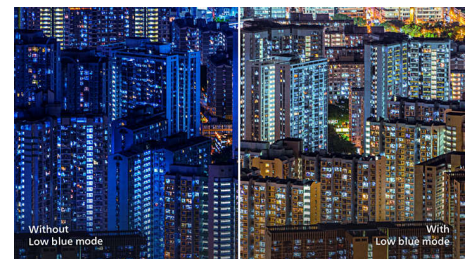

Režim LowBlue

Štúdie preukázali, že rovnako ako ultrafialové lúče, aj modré svetelné lúče s krátkou vlnovou dĺžkou z LED displejov môžu po istom čase poškodiť zrak a ovplyvniť videnie. Nastavenie režimu LowBlue vyvinutého spoločnosťou Philips využíva inteligentnú softvérovú technológiu na redukovanie škodlivého modrého svetla s krátkymi vlnami.