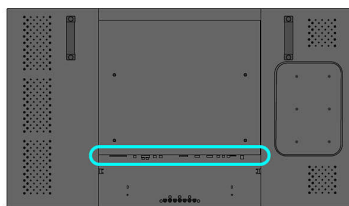

Tuettu näyttöresoluutio

- Tietokoneformaatiit: 1024 x 768, 60 Hz, 1280 x 768, 60 Hz, 1280 x 800, 60 Hz, 1360 x 768, 60 Hz, 1366 x 768, 60 Hz, 1440 x 900, 60 Hz, 1600 x 1200, 60 Hz, 1920 x 1080, 60 Hz, 1920 x 1200, 60 Hz, 640 x 480, 60, 67, 72, 75 Hz, 800 x 600, 56, 60, 72, 75 Hz
- Videoformaatiit: 1080i, 50, 60 Hz, 1080p, 50, 60 Hz, 480i, 60 Hz, 480p, 60 Hz, 576i, 50 Hz, 576p, 50 Hz, 720p, 50, 60 Hz

Mitat

- Näytön reunan paksuus: 20 mm
- Laitteen leveys: 1060 mm
- Laitteen korkeus: 616,5 mm
- Laitteen syvyys: 124,2 mm
- Laitteen leveys (tuumaa): 41,7 tuumaa
- Laitteen korkeus (tuumaa): 24,3 tuumaa
- Seinäteline: 400 x 200 mm
- Laitteen syvyys (tuumaa): 4,9 tuumaa

Tuotteen mitat

- Leveys: 106,04 cm
- Leveys: 41,7 tuumaa
- Korkeus: 61,65 cm
- Korkeus: 24,3 tuumaa
- Syvyys: 13,88 cm
- Syvyys: 5,5 tuumaa

Käyttöolosuhteet

- Käyttölämpötila: 0 - 40 °C
- MTBF: 60 000 tuntia
- Suhteellinen kosteus: 5-90 %

Lisätarvikkeet

- Mukana tulevat lisätarvikkeet: Kaukosäädin, Kaukosäätimen paristot, Virtajohto, VGA-johto, Käyttöopas CD-levyllä, Pikaopas
- Teline: BM05211

Yleistä

- Näytön reuna: metallinen antrasiitti
- Näyttökielek: englantia, ranska, saksa, italia, puola, turkki, venäjä, kiina (yksinkertaistettu)
- Takuu: Eurooppa/Pohjois-Amerikka 3 vuotta
- Säännöstenmukaiset hyväksynnät: CE, FCC-luokka

B, UL/cUL, CCC, RoHS

Pakkauksen mitat

- EAN: 87 12581 60485 1
- Mukana toimitettujen tuotteiden määrä: 1
- Pakkaustyypit: pahvilaatikko

Julkaisupäivä 2024-03-26

Versio: 7.3.1

EAN: 87 12581 60485 1

© 2024 Koninklijke Philips N.V.
Kaikki oikeudet pidätetään.

Tiedot voivat muuttua ilman erillistä ilmoitusta.
Tavaramerkit ovat Koninklijke Philips N.V:n tai omistajiensa omaisuutta.

www.philips.com