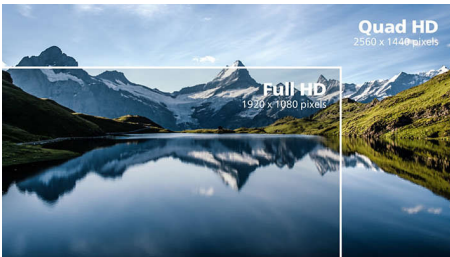

Кристално чисти изображения

Тези дисплеи Philips предлагат кристалночисти изображения с четворна висока разделителна способност – Quad HD 2560 x 1440 или 2560 x 1080 пиксела. Използвайки висококачествени панели с висока гъстота на пикселите благодарение на високоскоростни връзки, като USB-C, DisplayPort, HDMI, тези нови дисплеи вдъхват живот на вашите изображения и графики. Независимо дали сте взискателен професионалист, който се нуждае от изключително детайлна информация за CAD-CAM приложения, използвате приложения за 3D графика, или сте