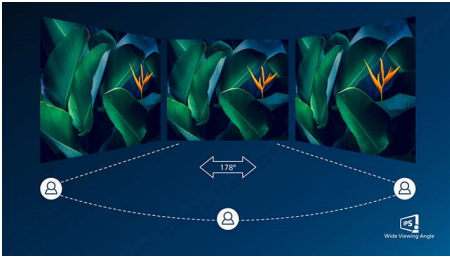

По-зелено с всеки ден

- Екологично съобразен дисплей без живак

Превъзходно качество на картината

- SmartContrast за богата детайлност на черното
- IPS LED технология с широк ъгъл на гледане за точност на образа и цветовете
- Кристално чисти изображения с Quad HD 2560 x 1440 пиксела
- Режим SmartImage Game, оптимизиран за любителите на игрите
- Безпроблемно плавен геймплей с технологията AMD FreeSync™

PHILIPS

Акценти

IPS технология

Дисплеят с IPS използва иновативна технология, която ви дава изключително широките ъгли на гледане от 178/178 градуса, а това прави възможно дисплеят да се гледа от почти всеки ъгъл. За разлика от стандартните TN панели IPS дисплеят ви дава забележително отчетливи образи с наситени цветове, което го прави идеален не само за снимки, филми и интернет, но и за професионални приложения, които изискват точност на цветовете и постоянна яркост по всяко време.

Кристално чисти изображения

Тези дисплеи Philips предлагат кристалночисти изображения с четворна висока разделителна способност – Quad HD 2560 x 1440 или 2560 x 1080 пиксела. Използвайки висококачествени панели с висока гъстота на пикселите благодарение на високоскоростни връзки, като USB-C, DisplayPort, HDMI, тези нови дисплеи вдъхват живот на вашите изображения и графики. Независимо дали сте взискателен професионалист, който се нуждае от изключително детайлна информация за CAD-CAM приложения, използвате приложения за 3D графика, или сте