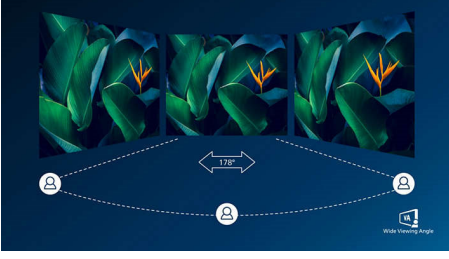

Her zaman canlı görüntüler

- Zengin siyah ayrıntılar için SmartContrast
- Canlı, ayrıntılı görüntüler için 16:9 Full HD ekran
- SmartImage ile hafızaya alınmış kolay ve optimum görüntü ayarı
- VA ekran harika görüntüler ve geniş izleme açıları sunar

PHILIPS

LCD monitör

V Line 22 (54,6 cm / 21,5 inç diag.), 1920 x 1080 (Full HD)

Özellikler

VA ekran

Philips VA LED ekranda kullanılan çok alanlı dikey hizalama teknolojisi, son derece yüksek statik kontrast oranları sayesinde ekstra parlak ve canlı görüntüler sağlar. Standart ofis uygulamalarının kolaylıkla kullanılabilmesinin yanı sıra özellikle fotoğraf, web'de gezinme, film, oyun ve zorlu grafik uygulamaları için idealdir. Optimize edilmiş piksel yönetim teknolojisi 178/178 derece ekstra geniş izleme açısı sağlayarak net görüntüler verir.