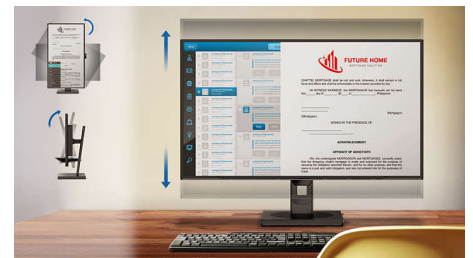

Ugrađeni stereo zvučnici

U monitor je ugrađen par vrlo kvalitetnih stereo zvučnika. Moguće je primjetno usmjeravanje zvuka prema naprijed, neprimjetno usmjeravanje zvuka prema dolje, usmjeravanje prema gore, prema natrag itd., ovisno o modelu i dizajnu.

Compact Ergo Base predstavlja korisniku prilagođeno postolje monitora tvrtke Philips koje se može nagnuti, zakrenuti i prilagoditi prema visini, tako da svaki korisnik može postaviti položaj monitora koji mu pruža maksimalnu udobnost prilikom gledanja i učinkovitost.