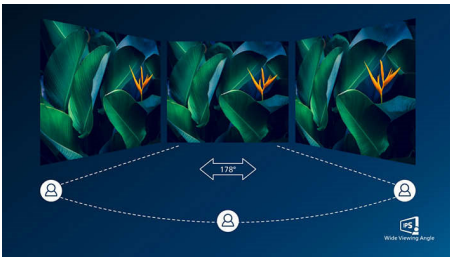

Vrhunska kvaliteta slike

- IPS LED tehnologija za širokokutno gledanje osigurava precizan prikaz slika i boja
- Crystalclear Quad HD slika s 2560 x 1440 piksela

PHILIPS

LCD monitor s web-kamerom sa značajkom Windows Hello
Serija 5000 68,6 cm (27"), 2560 x 1440 (QHD)

27E1N5600HE/01

Istaknute značajke

USB-C veza

Ovaj monitor tvrtke Philips ima priključak USB C s napajanjem. Zahvaljujući inteligentnom i prilagodljivom upravljanju napajanjem možete izravno puniti svoj kompatibilni uređaj. Tanki simetrični USB-C omogućuje lako povezivanje jednim kabelom. Možete gledati videozapise visoke rezolucije i izuzetno brzo prenositi podatke, istovremeno napajajući i puneci kompatibilni uređaj.

Tehnologija IPS

IPS zasloni koriste naprednu tehnologiju koja omogućava izuzetno širok kut gledanja od 178/178 stupnjeva, što znači da se zaslon može gledati iz gotovo bilo kojeg kuta. Za razliku od standardnih zaslona, IPS zasloni pružaju nevjerojatno čistu sliku živopisnih boja, što ih čini idealnima za prikaz fotografija, filmova i pretraživanje interneta, ali i za profesionalne primjene koje zahtijevaju preciznost boja i dosljednu svjetlinu u svakom trenutku.