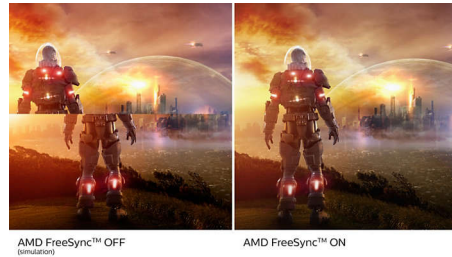

Gejming bez seckanja

Gejming ne treba da uključuje izbor između seckanja i izgubljenih kadrova. Uz novi Philips monitor, ni ne mora. Dobićete glatke performanse bez artefakata na praktično svakoj brzini kadrova iz tehnologiju AMD FreeSync™, brzo i glatko osvežavanje i munjevito vreme odziva.