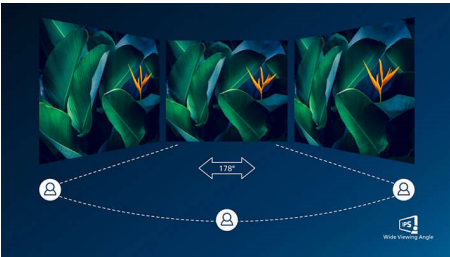

PHILIPS

LCD monitor sa izuzetno širokim opsegom boja
E Line 27" (68,6 cm), 1920 x 1080 (Full HD)

27E9QDSB/01

Važne karakt.

Tehnologija Ultra Wide-Color

Tehnologija Ultra Wide-Color daje širi spektar boja, za sjajniju sliku. Ultra Wide-Color šira „gama boja“ daje prirodnije nijanse zelene, živopisne nijanse crvene i dublje nijanse plave. Oživite multimediju, slike, pa čak i produktivnost uz živopisne boje koje pruža tehnologija Ultra Wide-Color.

IPS tehnologija

IPS ekrani koriste naprednu tehnologiju koja pruža izuzetno široke uglove gledanja od 178/178 stepeni, što omogućava gledanje ekrana iz skoro svakog ugla. Za razliku od standardnih TN panela, IPS ekrani daju neverovatno oštru sliku sa živopisnim bojama, što ih čini idealnim, ne samo za fotografije, filmove i pregledanje veća, već i za profesionalne načine primene koji zahtevaju stalni tačnost boja i postojanu osvetljenost.