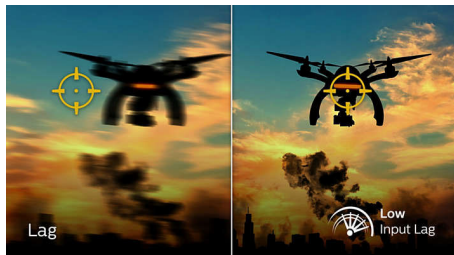

- EasySelect 菜单切换键，快速访问屏幕菜单
- LowBlue 模式和无闪烁，可有效呵护您的双眼

沉浸式视觉效果

- 16:9 全高清显示屏，显示图像清晰细腻
- SmartContrast：可展现极其丰富的暗部细节
- VA 显示屏采用宽视角，可带给您出众的画质
- 广色域色彩多样，提供逼真的图像

全面占据游戏优势

- 165 赫兹刷新率，呈现出色顺畅的逼真图像
- 1 毫秒 MPRT 快速响应，展现清晰图像，让您畅玩游戏
- AMD FreeSync™ Premium；无撕裂、无卡顿的流畅游戏体验
- 专为游戏玩家而优化的 SmartImage 游戏模式
- 低输入迟滞可减少设备和显示器之间的延迟时间

EVNIA

PHILIPS

产品亮点

AMD FreeSync™ Premium

玩游戏时绝对不希望出现游戏设置卡滞或画面不连续的情况。AMD FreeSync™ Premium 以峰值性能为真正的玩家提供流畅、无撕裂的游戏体验。高刷新率、低帧速率补偿和低延迟让玩家不必妥协，自信畅玩游戏。

165 赫兹游戏

激烈的竞技游戏要求显示器提供无迟滞的出色顺畅图像。这款飞利浦显示器每秒钟可将屏幕图像重绘 165 次，速度比标准显示器有效提升。低帧速率使敌人在屏幕上呈现点对点的跳动状态，让您很难瞄准攻击目标。而 165 赫兹帧速率可将敌人的动作特别流畅地呈现在屏幕上，无需担心错过关键图像，助您轻松瞄准目标。这款飞利浦显示器具有低输入迟滞且无屏幕图像撕裂现象，是您理想的游戏伙伴

1 毫秒 MPRT 快速响应

MPRT (动态画面响应时间) 是一种更直观的描述响应时间的方式，它直接指从看到模糊噪声到清晰通透图像的持续时间。飞

利浦游戏显示器具有 1 毫秒的 MPRT，可有效消除拖尾和运动模糊情况，提供更清晰和精确的视觉效果，从而增强游戏体验。对于令人震撼和颤动灵敏型的游戏玩家而言，这是理想的选择。

低输入迟滞

输入迟滞是已连设备执行操作和在屏幕上看到结果之间所用的时间量。低输入迟滞可减少从设备到显示器输入命令之间延迟时间，对于畅玩颤动灵敏型游戏有大的改善，这对于快节奏、竞技游戏的玩家尤为重要。

SmartImage 游戏模式

全新的飞利浦游戏显示器可快速访问 OSD，专为游戏玩家进行微调，并且提供多种选项。“FPS”（第一人称射击）模式改善了游戏中的黑暗主题，可让您在黑暗区域查看隐藏物品。“竞赛”模式使用快速的响应时间、高显色和图像调整对显示器进行调节。“RTS”（即时战略）模式具有特殊的 SmartFrame 模式，可突显特定区域并调整大小和图像。玩家 1 和玩家 2 可根据不同的游戏保存个人自定义设置，从而确保理想性能。