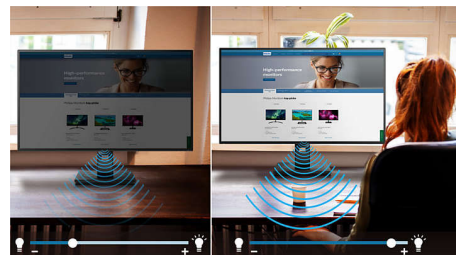

HDMI Ready

Zařízení HDMI-ready má veškerý potřebný hardware pro příjem obsahu přes multimediální rozhraní s vysokým rozlišením (HDMI). Kabel HDMI umožňuje přenos vysoce kvalitního digitálního videa a audia přes jediný kabel z počítače nebo jakéhokoli množství AV zdrojů (včetně set-top boxů, DVD přehrávačů, AV přijímačů a videokamer).

režim EasyRead

Režim EasyRead pro čtení jako z papíru

PowerSensor

PowerSensor je vestavěný 'senzor osob', který vysíláním a přijímáním neškodných infračervených signálů zjišťuje přítomnost uživatele, a který automaticky sníží jas monitoru v případě, že uživatel odejde od stolu. Tím snižuje účty za energii až o 70 % a prodlužuje životnost monitoru.