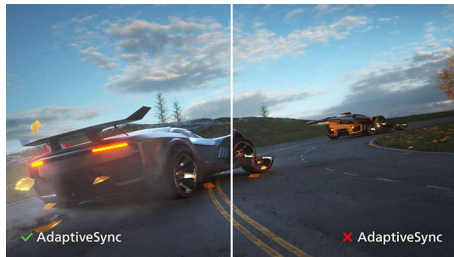

Technologie Adaptive-Sync

Hraní her by nemělo být volbou mezi trhaným nebo rozbítným obrazem. Získejte plynulý výkon bez obrazových artefaktů při libovolné snímkové frekvenci díky technologii Adaptive-Sync, plynulému obnovování a mimořádně krátké době odezvy.