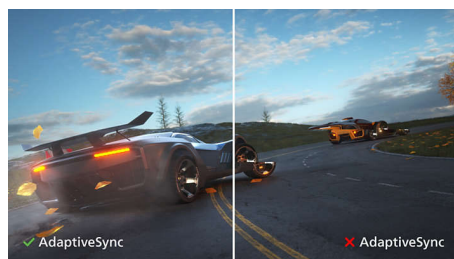

Технология Adaptive-Sync

Вам больше не нужно выбирать между разрывами изображения и задержкой кадров во время игрового процесса. Технология адаптивной синхронизации Adaptive-Sync обеспечивает плавный вывод изображения без помех практически при любой частоте кадров и малое время отклика.