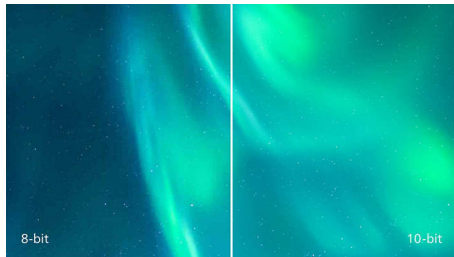

1,07 δισεκατομμύρια χρώματα

Αυτή η οθόνη προσφέρει εξαιρετικό βάθος χρώματος με 1,07 δισεκατομμύρια αποχρώσεις και εξαιρετικά λεπτομερή διαβάθμιση, που επιτυγχάνει ομαλή, ακριβή και ζωντανή αναπαραγωγή της εικόνας. Απολαύστε ευκρινή και ολοζώντανη εικόνα, είτε παίζετε παιχνίδια είτε παρακολουθείτε βίντεο ή εργάζεστε σε έργα που απαιτούν υψηλή ακρίβεια χρωμάτων με εφαρμογές γραφικών.