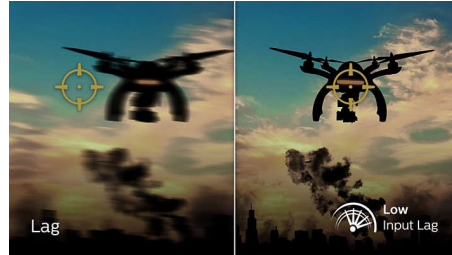

Низька затримка вводу

Затримка вводу – це відрізок часу, який проходить від виконання дії на підключених пристроях до відображення результату на екрані. Низька затримка вводу зменшує час затримки між введенням команди з пристроїв на монітор, чудово покращує гру в напружених відеоіграх, та особливо важлива для тих, хто грає в динамічні ігри-змагання.