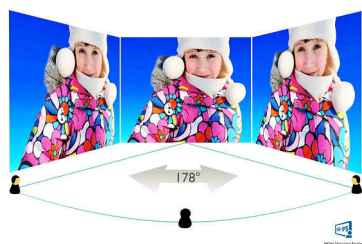

特長

IPS-ADS テクノロジー

IPS-ADS ディスプレイは、178/178 度の超広視野角を実現する先進テクノロジーを採用し、ほぼどの角度からでもディスプレイを見ることができます。IPS-ADS ディスプレイは、標準的な TN パネルと異なり、画像を鮮やかな色彩でくっきりと表示します。このため、写真、映画、ウェブの閲覧だけでなく、色の正確性や一貫した明るさを常に求める専門用途にも最適です。

広がりのある 31.5 インチ 鮮明

広がりのある 31.5 インチの鮮明なディスプレイ