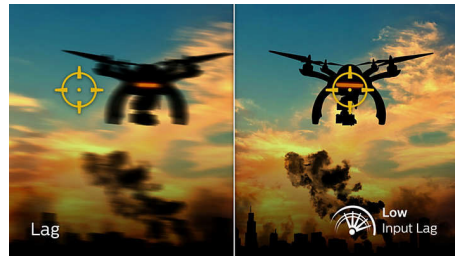

Низкая задержка ввода

Задержка ввода — это время, которое проходит между выполнением действия на подключенных устройствах и выводением результата на экран. Низкая задержка ввода сокращает временной интервал между вводом команды на ваших устройствах и принятием сигнала монитором, значительно облегчая прохождение видеоигр с высокими требованиями к отзывчивости и времени реагирования, что особенно важно для тех, кто играет в динамичные и быстрые видеоигры.