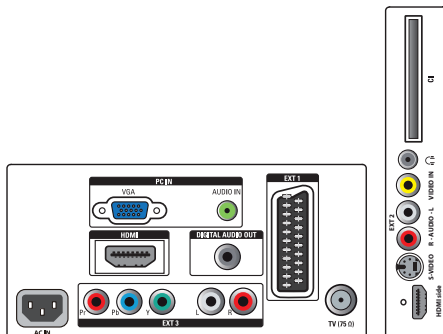

Hangolóegység/Vétel/Adás

- Antennabemenet: 75 ohmos koaxiális (IEC75)
- TV rendszer: PAL I, PAL B/G, PAL D/K, SECAM B/G, SECAM D/K, SECAM L/L'
- Videolejtás: NTSC, SECAM, PAL
- DVB: Földfelszíni DVB *
- Hangolási sávok: hipersáv, S-csatorna, UHF, VHF
- Hangolás megjelenítése: PLL

Csatlakoztathóság

- Ext 1 Scart: Audio B/J, CVBS be/ki, RGB
- Ext 2: S-video be, CVBS be, Audió B/J bemenet
- Ext 3: YPbPr, Audió B/J bemenet
- HDMI 1: HDMI 1.3
- HDMI 2: HDMI 1.3
- EasyLink (HDMI-CEC): Lejátszás egy gombnyomásra, Készenlét
- Egyéb csatlakozások: Fejhallgató kimenet, PC audio be, VGA PC-bemenet, S/PDIF kimenet (koaxiális), Általános interfész

Tápkapcsoló

- Környezeti hőmérséklet: 5 °C-tól 35 °C-ig
- Tápellátás: 100–240 V; 50/60 Hz
- Áramfogyasztás: 55 W
- készenléti üzemmód energiafelhasználása: <0,3 W

Méretek

- Egység méretei (Sz x Ma x Mé): 534 x 397 x 71 mm
- A készülék méretei állvánnyal (Sz x Ma x Mé): 534 x 442 x 181 mm
- Tömeg csomagolással együtt: 7,77 kg
- Termék tömege: 5,5 kg
- Termék tömege (+állvány): 6 kg

Kiadás dátuma
2015-02-09

Verzió: 1.0.4

12 NC: 8670 000 41246
EAN: 87 12581 43434 2

© 2015 Koninklijke Philips N.V.
Minden jog fenntartva.

A műszaki adatok előzetes figyelmeztetés nélkül változhatnak. Minden védjegy a Koninklijke Philips N.V. céget, vagy az illető jogtulajdonost illeti

www.philips.com

- Doboz méretei (Sz x Ma x Mé): 580 x 510 x 137 mm
- A VESA szabvánnyal kompatibilis: 100 x 100 mm

Tartozékok

- Mellékelt tartozékok: Asztali állvány, Hálózati kábel, Rövid üzembe helyezési útmutató, Felhasználói kézikönyv, Garancialevél, Távvezérlő, Elemek a távvezérlőhöz