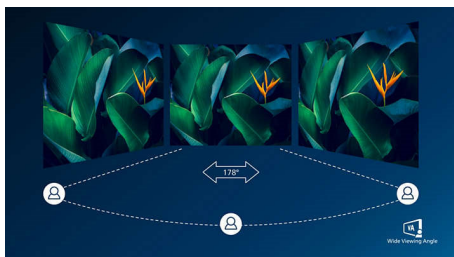

PHILIPS

Zakřivený displej LCD Full HD
Řada E 68,6 cm (27"), 1920 x 1080 (Full HD)

Přednosti

Zakřivené provedení obrazovky

Stolní monitory nabízejí skutečně osobní zážitek, čemuž zakřivené provedení velmi dobře vyhovuje. Zakřivená obrazovka poskytuje příjemný, ale přitom decentní efekt vtažení do děje, který je zaostřený přímo na vás uprostřed stolu.

Displej VA

Displej Philips VA LED používá pokročilou technologii vícedoménového vertikálního vyrovnání, která vám poskytuje mimořádně vysoké poměry statického kontrastu pro neobyčejně živý a jasný obraz. I když snadno zvládá standardní kancelářské způsoby použití, je obzvláště vhodný pro fotografie, prohlížení webu, filmy, hry a náročné grafické použití. Technologie optimalizovaného řízení obrazových bodů umožňuje mimořádně široký pozorovací úhel 178/178, takže nabídne jasný obraz.