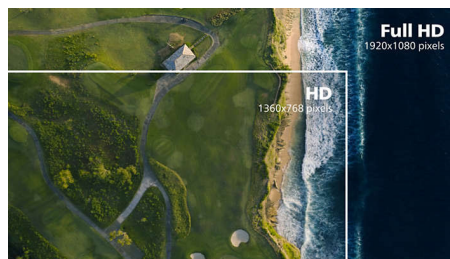

Displej 16:9 Full HD

Na kvalitě obrazu záleží. Běžné displeje poskytují kvalitu, ale vy očekáváte víc. Tento displej nabízí vylepšené rozlišení Full HD 1920 x 1080. Díky rozlišení Full HD zajišťujícímu ostrý detail a vysokému jasů vzniká neuvěřitelný kontrast a realistické barvy, které dodají obrazu na opravdovosti.