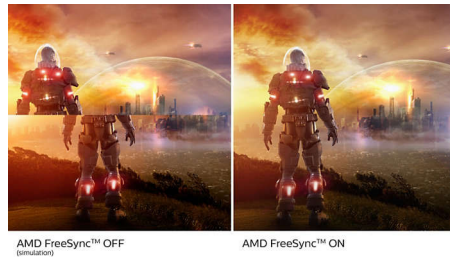

Mimořádně plynulé hrani

Hraní her by nemělo být volbou mezi trhaným nebo rozbitým obrazem. S novým monitorem Philips se vás toto týkat nebude. Získejte plynulý výkon bez obrazových artefaktů při libovolné snímkové frekvenci díky technologii AMD FreeSync™, plynulému obnovování a mimořádně krátké době odezvy.