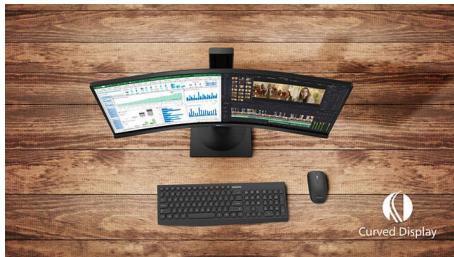

Philips
Zakřivený displej LCD Full
HD

Řada E

68,6 cm (27")
1920 x 1080 (Full HD)

271E1SCA

Jednoduše pohlcující

Zakřivený 27palcový displej řady E nabízí opravdu pohlcující zážitek ve stylovém designu. Vychutnejte si ostrý obraz v rozlišení Full HD a plynulou akci díky technologii AMD FreeSync.

Zakřivený design inspirovaný světem kolem nás

- Zakřivené provedení obrazovky vás vtáhne ještě víc do děje

Každý den ekologičtější

- Ekologicky šetrný displej bez rtuti

Vynikající kvalita obrazu

- SmartContrast pro bohaté detaily černé
- Displej 16:9 Full HD pro čistý obraz plný detailů
- Displej VA poskytuje výjimečný obraz se širokými úhly sledování
- Herní režim SmartImage je optimalizován pro hráče
- Plynulé a nepřerušované hraní díky technologii AMD FreeSync™

PHILIPS

Zakřivený displej LCD Full HD
Řada E 68,6 cm (27"), 1920 x 1080 (Full HD)

Přednosti

Zakřivené provedení obrazovky

Stolní monitory nabízejí skutečně osobní zážitek, čemuž zakřivené provedení velmi dobře vyhovuje. Zakřivená obrazovka poskytuje příjemný, ale přitom decentní efekt vtažení do děje, který je zaostřený přímo na vás uprostřed stolu.

Displej VA

Displej Philips VA LED používá pokročilou technologii vícedoménového vertikálního vyrovnání, která vám poskytuje mimořádně vysoké poměry statického kontrastu pro neobyčejně živý a jasný obraz. I když snadno zvládá standardní kancelářské způsoby použití, je obzvláště vhodný pro fotografie, prohlížení webu, filmy, hry a náročné grafické použití. Technologie optimalizovaného řízení obrazových bodů umožňuje mimořádně široký pozorovací úhel 178/178, takže nabídne jasný obraz.