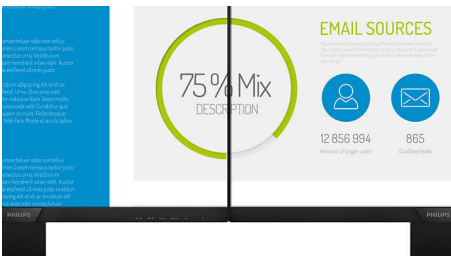

PHILIPS

LCD-skjerm med SoftBlue-teknologi
S-serien 24 (23,8" / 60,5 cm diag.), 1920 x 1080 (Full HD)

243S7EHMB/00

Høydepunkter

IPS-teknologi

IPS-skjermer bruker en avansert teknologi som gir deg ekstra brede visningsvinkler på 178/178 grader, noe som gjør det mulig å se skjermen fra nesten alle vinkler – selv i 90-graders Pivot-modus. I motsetning til standard TN-paneler gir IPS-skjermer deg svært skarpe bilder med levende farger, noe som ikke bare gjør den perfekt for bilder, filmer og nettsurfing, men også for profesjonelle programmer som krever nøyaktig fargegjengivelse og jevn lysstyrke hele tiden.

Svært smal ramme

De nye skjermene fra Philips har svært smale rammer, noe som gir minimalt med distraksjoner og maksimal visningsstørrelse. Skjermer med den svært smale rammen er spesielt godt egnet for flervisning eller hellende oppsett som spill, grafisk design og profesjonelle programmer, og du får følelsen av at du bruker én stor skjerm.

16:9 Full HD-skjerm

Bildekvalitet teller. Vanlige skjermer gir kvalitet, men du forventer mer. Denne skjermen har en forbedret Full HD-oppløsning med 1920 x 1080 piksler. Tenk deg et virkelig levende bilde med Full HD for skarpe detaljer kombinert med høy lysstyrke, utrolig kontrast og realistiske farger.