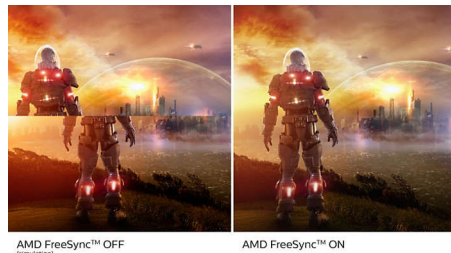

Izuzetno glatko igranje

Igranje ne smije podrazumijevati izbor između isprekidane slike ili izlomljenih kadrova. Zahvaljujući novom Philipsovom monitoru, ne mora niti biti. Uz tehnologiju AMD FreeSync™ osigurajte ugađenu reprodukciju slike bez smetnji pri gotovo svakoj brzini, kao i ugađeno brzo osvježavanje i izuzetno brz odziv.