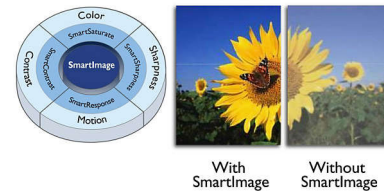

SmartPicture

SmartPicture ir ekskluzīva Philips tehnoloģija, kas analizē ekrānā attēloto saturu un nodrošina optimizētu displeja veiktspēju. Šis lietotājam pielāgotais interfeiss sniedz iespēju izvēlēties dažādus režīmus, piemēram, Birojs, Attēls, Izklaide, Ekonomisks, u.c. atbilstoši lietojumam. Atkarībā no izvēlētas opcijas SmartPicture dinamiski optimizē kontrastu, krāsu piesātinājumu un attēlu un video asumu, lai iegūtu vislabāko displeja veiktspēju. Ekonomiskā režīma opcija nodrošina ievērojamu enerģijas ekonomiju. Tas viss ir iespējams, tikai nospiežot pogu!

SmartSound

SmartSound sniedz iespēju izvēlēties dažādus režīmus, piemēram, Filma, Spēles, Mūzika, u.c., automātiski aktivizējot iepriekš definētas frekvences, lai pastiprinātu ar funkciju saistīto skaņu