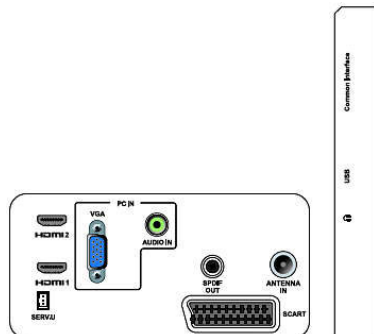

Skana

- Izejas jauda (RMS): 6 W (3 W+3 W)
- Skaņas pastiprinājums: Smart Sound, Telpiskais skaņējums
- Skaņu sistēma: Mono, Stereo, Nicam Stereo

Statnis

- Sasvērums: 0/+15 grādi

Strāvas padeve

- Elektrotīkla strāva: 100-240 V, 50/60 Hz
- Izsl. režīmā: 0,3 W (st.)
- Iesl. režīmā: 30 W (st.) / 45 W (maks.)
- Gaidstāves režīms: 0,3 W (st.)
- Apkārtējā temperatūra: no 5 °C līdz 40 °C

Atbalstītā displeja izšķirtspēja

- Datora formāti: Optimāli 1920 x 1080, 60 Hz
- Video formāti: 480i, 60 Hz, 480p, 60 Hz, 576i, 50 Hz, 576p, 50 Hz, 720p, 50, 60 Hz, 1080i, 50, 60 Hz, 1080p, 24, 50, 60 Hz

Izmēri

- Produkts ar statīvu (mm): 511 x 368 x 174 mm
- Iepakojums mm (PxAxDz): 565 x 434 x 116 mm
- Produkts bez statīva (mm): 511 x 317 x 47 mm

Svars

- Produkts ar iepakojumu (kg): 4,85 kg
- Produkts ar statīvu (kg): 3,58 kg
- Produkts bez statīva (kg): 3,35 kg

Uztvērējs/uztveršana/pārraide

- Antenas ieeja: 75 omu koaksiālais savienojums (IEC75)
- Uztvērēja joslas: Hyperband, S-Channel, UHF, VHF
- TV sistēma: PAL I, PAL B/G, PAL D/K, SECAM B/G, SECAM D/K, SECAM L/L'
- Video atskaņošana: NTSC, PAL, SECAM
- Uztvērēja rādījums: PLL
- Digitālā TV: DVB-C, DVB-T
- MPEG-2, MPEG-4 atbalsts
- CI/CI+: jā (Burn CI+ ierīces taustiņš)
- MHEG-5

Piederumi

- Iekļautie piederumi: Strāvas vads, Tālvadības pults (ar bateriju), Īsa lietošanas pamācība, Lietotāja rokasgrāmata, VGA kabelis

Izlaides datums
2024-03-22

Versija: 1.0.1

EAN: 87 12581 66898 3

© 2024 Koninklijke Philips N.V.
Visas tiesības patur autors.

Specifikācijas var tikt mainītas bez paziņojuma. Preču zīmes ir Koninklijke Philips N.V. vai to attiecīgu īpašnieku īpašums.

www.philips.com