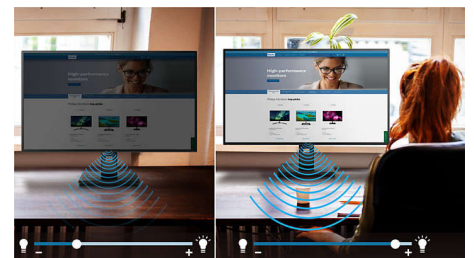

EasyRead režīms

EasyRead režīms ērtai lasīšanai

PowerSensor

PowerSensor ir iebūvēts klātbūtnes noteikšanas sensors, kas pārraida un uztver nekaitīgus infrasarkanos signālus, lai noteiktu lietotāja klātbūtni, un automātiski samazina monitora spilgtumu, kad lietotājs atkāpjas no galds, samazinot enerģijas izmaksas pat par 70 procentiem un paildzinot monitora kalpošanas laiku.