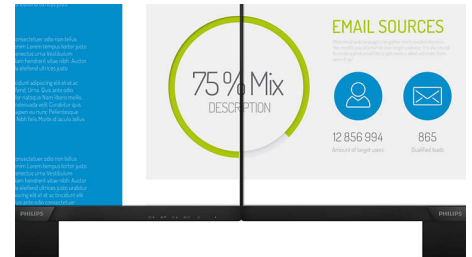

UltraNarrow-infattning

Philips nya skärmar har ultratunna infattningar som ger minimal distraktion och maximalt synfält. Särskilt bra för flerskrämsvisning och visning sida vid sida för exempelvis spelande, grafisk design och professionell användning, och den ultratunna infattningen ger dig en känsla av att använda en enda stor skärm.