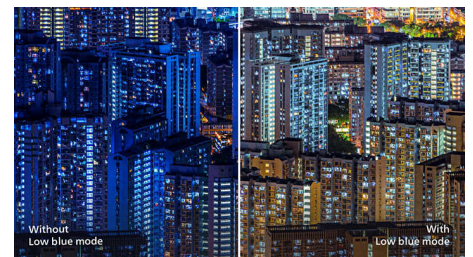

LowBlue-läge

Studier har visat att precis som ultravioletter strålar kan skada ögonen kan kortvägigt blått ljus från LED-skärmar orsaka skada på ögonen och påverka synen med tiden. Philips LowBlue-läge har utvecklats för välbefinnandet och inställningen använder smart programvaruteknik för att minska andelen skadligt kortvägigt blått ljus.