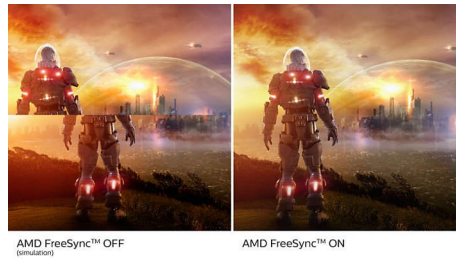

การเล่นเกมที่เหมาะเป็นพิเศษ

การเล่นเกมไม่ควรเป็นตัวเลือกระหว่างเกมเพลย์หยายๆ หรือเฟรมที่ขาดๆ หายๆ แต่ด้วยจอภาพใหม่ของ Philips จะไม่เป็นแบบนี้ รับประสิทธิภาพที่คล่องตัวและไร้ข้อผิดพลาดในทุกๆ อัตรารเฟรมด้วยเทคโนโลยี AMD FreeSync™ ที่รีเฟรชภาพได้อย่างรวดเร็วเรียบเนียนและเวลาตอบสนองที่เร็วเป็นพิเศษ