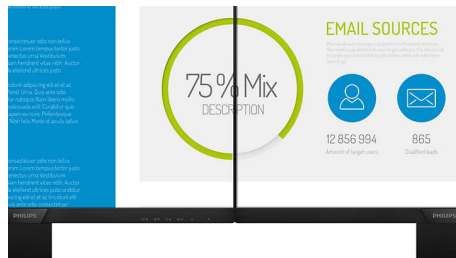

ขอบจอแบบ UltraNarrow

จอแสดงผลใหม่จาก Philips มีขอบจอที่บางเป็นพิเศษซึ่งช่วยลดสิ่งรบกวนให้

24E9QDSB/67

เหลือน้อยที่สุดและเพิ่มพื้นที่การมองภาพให้มากที่สุด

เหมาะอย่างยิ่งสำหรับการตั้งค่าจอแสดงผลแบบหลายหน้าจอหรือการตั้งค่าหน้าจอแบบไพล์ เช่น การเล่นเกม การออกแบบกราฟิก และการใช้งานแบบมืออาชีพ ขอบจอที่บางเป็นพิเศษนี้ให้ความรู้สึกเหมือนกับการใช้หน้าจอขนาดใหญ่เพียงจอเดียว