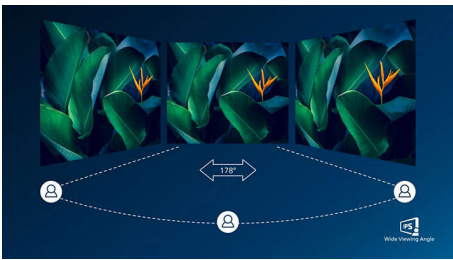

PHILIPS

จอภาพ LCD พร้อม Ultra Wide-Color
E Line 24 (23.8 นิ้ว / 60.5 ซม. ๗ แฉง), 1920 x 1080 (Full HD)

ไฮไลต์

เทคโนโลยี Ultra Wide-Color

เทคโนโลยี Ultra Wide-Color มอบสเปกตรัมสีที่หลากหลายมากขึ้นเพื่อให้ภาพสว่างสดใสยิ่งขึ้น "Color Gamut" ของ Ultra Wide Color ที่หลากหลายขึ้นซึ่งทำให้ได้สีเขียวที่ดูเป็นธรรมชาติยิ่งขึ้น สีแดงที่สดใส และสีฟ้าที่เข้มขึ้น ทำให้สีอื่นทั้ง ภาพ และแม้กระทั่งการทำงานมีชีวิตชีวายิ่งขึ้นไปพร้อมกับสีที่สดใสจากเทคโนโลยี Ultra Wide-Color Technology

เทคโนโลยี IPS

จอแสดงผล IPS ใช้เทคโนโลยีขั้นสูงซึ่งให้มุมมองภาพที่กว้างขึ้นเป็นพิเศษที่มุม 178/178 องศา ทำให้สามารถรับชมภาพได้จากทุกมุม
จอแสดงผล IPS ให้คุณ ได้สัมผัสกับภาพที่คมชัดพร้อมสีสันสดใสไม่เหมือนกับแผง TN มาตรฐานทั่วไป ทำให้ IPS เป็นตัวเลือกที่เหมาะสมสำหรับภาพถ่าย ภาพยนตร์ และการเบรารีเว็บ
รวมไปถึงการใช้งานแบบมืออาชีพที่ต้องการความเที่ยงตรงของสีและความสว่างที่ต่อเนื่องตลอดเวลา