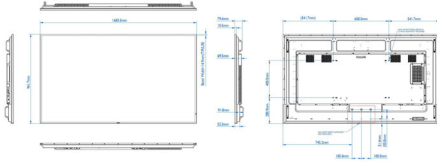

Çalışma koşulları

- Yükseklik: 0 ~ 3000 m
- Sıcaklık aralığı (çalışma): 0 ~ 40 °C
- MTBF: 30.000 saat
- Sıcaklık aralığı (saklama): -20 ~ 60 °C
- Nem aralığı (çalışma)[RH]: %20 - 80 RH (Yoğunlaşmasız)
- Nem aralığı (saklama)[RH]: %5 - 80 RH (Yoğunlaşmasız)

Multimedya Uygulamaları

- USB Video Oynatma: MPEG, H.264, H.263, H.265
- USB Görüntü Oynatma: BMP, JPEG, PNG
- USB Ses Oynatma: AAC, HEAAC, MPEG

Dahili Oynatıcı

- CPU: Çift çekirdekli cortex A53 1,1 GHz, Çift çekirdekli cortex A73 1,15 GHz
- GPU: ARM Mali G51
- Hafıza: 2 GB DDR3, 8 GB

Aksesuarlar

- Birlikte verilen aksesuarlar: AC Güç Kablosu, RS232 kablosu, Uzaktan Kumanda, Uzaktan kumanda pilleri, Hızlı başlangıç kılavuzu
- Birlikte Verilen Aksesuarlar: IR sensör kablosu (1,8 m) (x1), RS232 papatya zinciri kablosu, M3 vida (X1), M4 Vida (x1), Philips logosu (x1), USB Kapağı (x1)

Çeşitli

- Ekran Menüsü (OSD) Dilleri: Basitleştirilmiş Çince, Geleneksel Çince, İngilizce, Fransızca, Almanca, İtalyanca, Lehçe, Rusça, İspanyolca, Türkçe, Japonca, Arapça
- Garanti: 3 yıl garanti
- Yasal onaylar: CE, CB, BSMI, CU, EPA, ETL, FCC, Sınıf A, PSB, VCCI

Yayın tarihi 2024-05-06

Sürüm: 7.0.2

EAN: 87 12581 76547 7

© 2024 Koninklijke Philips N.V.
Tüm hakları saklıdır.

Teknik özellikler üzerinde önceden haber vermeden değişiklik yapılabilir. Ticari markalar, Koninklijke Philips N.V. şirketi veya ilgili kuruluşlara aittir.

www.philips.com