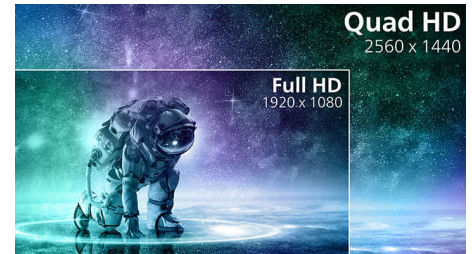

Imagini de claritate excepțională

Aceste ecrane Philips oferă imagini de o claritate excepțională, cu rezoluție Quad HD de 2560 x 1440 sau 2560 x 1080 de pixeli. Utilizând panouri de înaltă performanță cu o densitate mare a numărului de pixeli, susținute de surse cu lățime mare de bandă precum USB-C, Displayport, HDMI, aceste afișaje noi vor trezi la viață imaginile și elementele grafice. Fie că ești un specialist exigent care necesită informații extrem de detaliate pentru soluții CAD-CAM, utilizezi aplicații grafice 3D sau ești un expert financiar care lucrează pe foi de calcul enorme, afișajele Philips îți vor oferi imagini de o claritate excepțională.