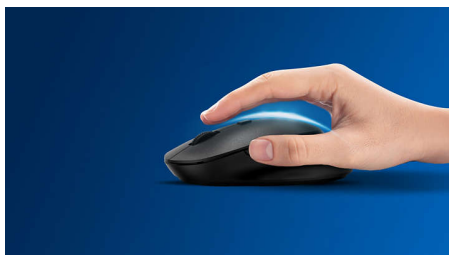

Prenez votre souris avec vous partout où vous allez. Cette souris sans fil 2,4 GHz dotée d'un capteur optique tient dans la main et dans un sac, pour une commande simple et directe.

Design silencieux

- Réduction des bruits de clic, pour une utilisation discrète et agréable

Contrôle confortable et précis

- Une forme ambidextre agréable pour les mains droites ou gauches
- Souris ergonomique et confortable très agréable
- Détection optique haute définition, pour un contrôle fluide

Un design confortable et ergonomique

Souris ergonomique et confortable très agréable

Design de souris ambidextre

Une forme ambidextre agréable pour les mains droites ou gauches

Des boutons qui résistent à des millions de clics