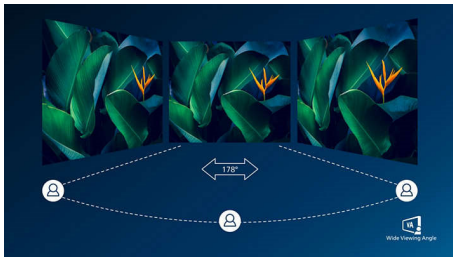

## Zaslon VA

LED-zaslon VA Philips ima napredno tehnologijo za večdomensko navpično poravnavo, ki zagotavlja izjemno visoko statično kontrastno razmerje za izredno živahne in svetle slike. Zlahka zmore standardne pisarniške aplikacije in je idealen za fotografije, brskanje po spletu, filme, igre in zahtevne grafične aplikacije. Optimirana tehnologija za upravljanje slikovni pik omogoča izjemno širok 178-stopinjski kot gledanja in jasno sliko.