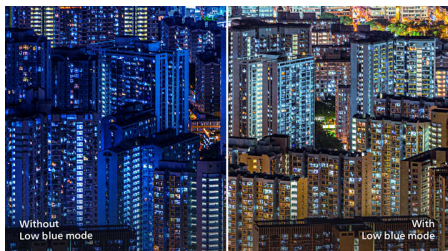

Značilnosti

Način zmanjšanja modre svetlobe

Raziskave kažejo, da lahko ultravijolični žarki poškodujejo oči, enako pa lahko to povzročijo tudi kratkovalovni žarki modre svetlobe iz zaslonov LED in sčasoma vplivajo na vid. Philipsov način zmanjšanja modre svetlobe, ki je bil razvit za prijetno počutje, uporablja tehnologijo pametne programske opreme za zmanjšanje škodljive kratkovalovne modre svetlobe.