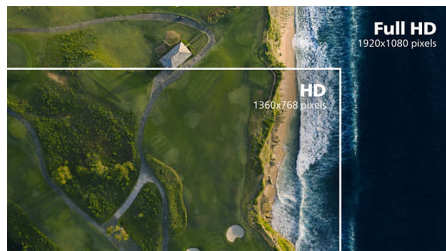

16:9 zaslon Full HD

Kakovost slike je pomembna. Običajni zasloni predvajajo kakovostno sliko, vendar pričakujete več. Ta zaslon odlikuje izboljšana ločljivost Full

HD 1920 x 1080. Full HD za jasno in podrobno sliko, visoka svetlost, neverjeten kontrast in živahne barve zagotavljajo izjemno pristno sliko.