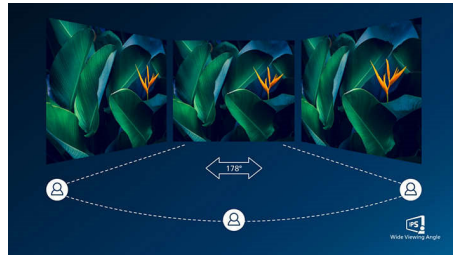

Høy dataoverføringshastighet

Høy USB 3.1-dataoverføringshastighet

Ultra Wide-Color-teknologi

Ultra Wide-Color-teknologien gir et bredere fargespekter som skaper et klarere bilde. Ultra Wide-Color med bredere fargegamut produserer mer naturlige grønnfarger, livlige rødfarger og dypere blåfarger. Gi medieunderholdning, bilder og til og med produktivitet mer levende og klare farger med Ultra Wide-Color-teknologi.

IPS-teknologi

IPS-skjermer bruker en avansert teknologi som gir deg ekstra brede visningsvinkler på 178/178 grader, noe som gjør det mulig å se skjermen fra nesten alle vinkler – selv i 90-graders Pivot-modus. I motsetning til standard TN-paneler gir IPS-skjermer deg svært skarpe bilder med levende farger, noe som ikke bare gjør den perfekt for bilder, filmer og