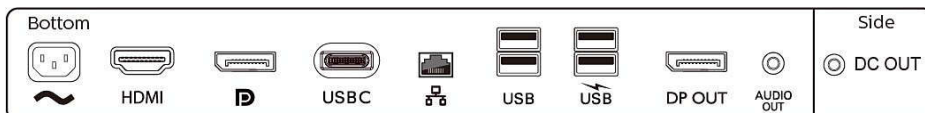

Mål

- Emballasje i mm (B x H x D): 690 x 458 x 252 millimeter
- Produkt uten stativ (mm): 614 x 372 x 56 millimeter
- Produkt med stativ (maks. høyde): 614 x 548 x 257 millimeter

Vekt

- Produkt med emballasje (kg): 10,27 kg
- Produkt med stativ (kg): 7,52 kg
- Produkt uten stativ (kg): 5,10 kg

Miljøkrav ved bruk

- Høyde over havet: Bruk: +12 000 fot (3658 m), ikke-bruk: +40 000 fot (12 192 m)
- Temperaturområde (drift): 0 °C til 40 °C °C
- Relativ luftfuktighet: 20–80 % %
- Temperaturområde (lagring): -20 til 60 °C °C
- MTBF (viste): 70 000 timer (unntatt bakbelysning)

Bærekraftighet

- Miljøvennlighet og energiforbruk: PowerSensor, EnergyStar 8,0, EPEAT*, TCO Certified Edge, RoHS, WEEE
- Resirkulert plast: 85 %
- Resirkulerbar emballasje: 100 %
- Bestemte stoffer: Kabinett uten PVC/BFR, Kvikksølvfri

Samsvar og standarder

- Juridiske godkjenninger: CE-merket, FCC klasse B, cETLus, CU-EAC, TUV Ergo, TUV/GS, EPA, UKRAINSK, ICES-003, CB

Kabinett

- Fullfør: Tekstur
- Fot: Svart
- Fremre ramme: Svart
- Bakre deksel: Svart

Innholdet i esken:

- Ledninger: HDMI-kabel, DP-kabel, USB-C til C/A-kabel, DC ut-kabel, strømledning
- Skjerm med stativ
- Brukerdokumentasjon

Utgivelsesdato
2024-04-28

Versjon: 7.0.1

EAN: 87 12581 75674 1

© 2024 Koninklijke Philips N.V.
Alle rettigheter forbeholdt.

Spesifikasjonene kan endres uten varsel. Varemerker tilhører Koninklijke Philips N.V. eller deres respektive eiere.

www.philips.com

- Ordet/varemerket IPS og de tilhørende patentene på teknologier tilhører sine respektive eiere.
- Den maksimale oppløsningen fungerer for enten USB-C-, DP- eller HDMI-inngang.
- Svartid som tilsvarer SmartResponse
- NTSC-område basert på CIE 1976
- sRGB-område basert på CIE 1931
- For Videooverføring via USB-C må den bærbare PC-en / enheten din støtte USB-C DP Alt-modus
- For USB-C-strøm- og ladefunksjonen må den bærbare datamaskinen støtte spesifikasjonene for standard USB-C-strømforsyning. Sjekk brukerhåndboken for den bærbare PC-en eller produsenten for å få mer informasjon.
- Aktiviteter som skjermdeling og strømming av video og lyd over Internett kan påvirke nettverkets ytelse. Maskinvaren og nettverkets båndbredde og ytelse bestemmer den generelle lyd- og bilde kvaliteten.
- DisplayPort-utgangen fungerer bare med enten DP-inngang eller USB-C-inngang.
- DC-strømkontakt støtter bare Intel NUC med 19 V, maks. 65 W. Bare én PC eller bærbar PC bør være koblet til enten USB-C- eller DC-utgangen for strømpasseringsfunksjonen.
- Hvis Ethernet-tilkoblingen virker sakte, åpner du skjermmenyen og velger USB 3.0 eller en høyere versjon som støtter LAN-hastigheten til 1G.
- EPEAT-vurdering er kun gyldig der Philips registrerer produktet. Gå til <https://www.epeat.net/> for registreringsstatus i bostedslandet ditt.
- Skjermen kan se annerledes ut enn på aktuelle bilder.