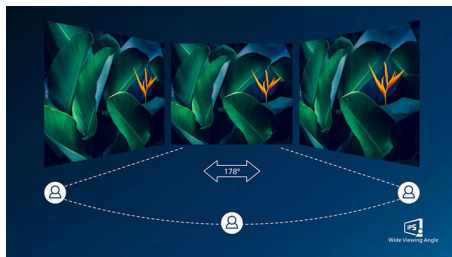

PHILIPS

Přednosti

Mimořádně úzký rámeček

Nové displeje Philips využívají nejnovější technologii panelů a jsou navrženy s důrazem na minimalismus, takže tloušťka vnějšího rámečku je přibližně pouhých 2,5 mm. Ve spojení s černým matricovým pruhem o šířce asi 9 mm zabudovaným v panelu je celková šířka rámečku výrazně snížena, což zajišťuje minimální rušení a maximální velikost pro sledování. Toto provedení je zvláště vhodné pro použití více displejů nebo dlaždicové uspořádání například při hraní, grafickém designu a v profesionálních aplikacích: mimořádně úzký rámeček vám zprostředkuje pocit jako při použití jednoho velkého displeje.

Technologie IPS

Displeje IPS využívají pokročilou technologii, která přináší zvláště široké úhly sledování 178/178 stupňů: displej lze tedy sledovat téměř z libovolného úhlu. Na rozdíl od standardních panelů TN poskytují displeje IPS pozoruhodně ostrý obraz se živoucími barvami, takže jsou ideální nejen pro fotografie, filmy a procházení internetem, ale lze je využít i pro profesionální aplikace, které za všech okolností vyžadují přesné barvy a konzistentní jas.