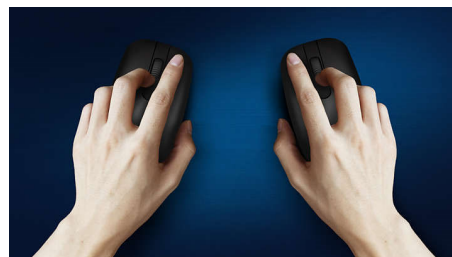

Provedení myši uzpůsobené pro obě ruce

Tvar myši uzpůsobený pro levou i pravou ruku přináší skvělý pocit