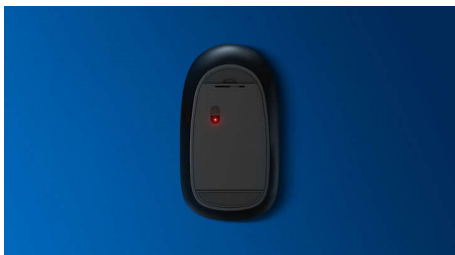

Kabelová myš
Systém Plug and Play Optický senzor, Až 1 200 DPI

SPK7207WL/01

Přednosti

Plynulé optické sledování pohybu

Plynulé ovládání díky optickému sledování pohybu s vysokým rozlišením