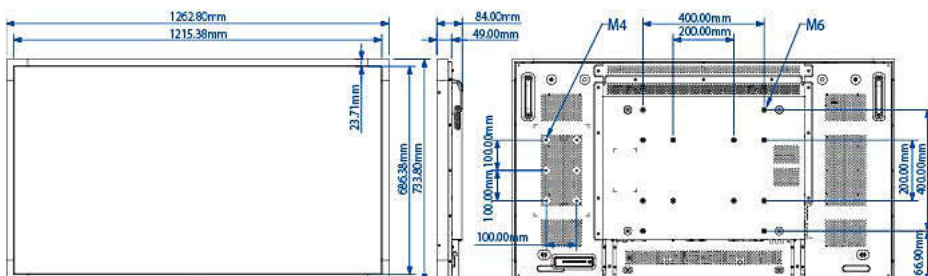

Поддерживаемое разрешение дисплея

- Компьютерные форматы: 640 x 480, 60, 67, 72, 75 Гц, 800 x 600, 56, 60, 72, 75 Гц, 1024 x 768, 60 Гц, 1280 x 768, 60 Гц, 1280 x 800, 60 Гц, 1280 x 1024, 60 Гц, 1360 x 768, 60 Гц, 1366 x 768, 60 Гц, 1440 x 900, 60 Гц, 1600 x 1200, 60 Гц, 1920 x 1080, 60 Гц, 1920 x 1200, 60 Гц
- Видеоформаты: 480i, 60 Гц, 480p, 60 Гц, 576p, 50 Гц, 576i, 50 Гц, 720p, 50, 60 Гц, 1080i, 50, 60 Гц, 1080p, 50, 60 Гц
- MAC 640 x 480: 60 Гц
- MAC 832 x 624: 60 Гц
- MAC 1152 x 870: 60 Гц

Размеры

- Толщина рамки: 41 мм (1,6")
- Ширина устройства: 1299 миллиметра
- Product weight: 54 кг
- Высота устройства: 769,8 миллиметра
- Глубина устройства: 143,7 миллиметра
- Ширина устройства (в дюймах): 51,1 (дюймы)
- Высота устройства (в дюймах): 30,3 (дюймы)
- Настенное крепление: 400 x 200 мм/400 x 400 мм
- Глубина устройства (в дюймах): 5,7 (дюймы)
- Вес изделия (фунты): 108,5 фунта

Технические характеристики

- Точки касания: 2 точки касания, Защитное стекло 4 мм, Технология Optical IR Touch c

Условия эксплуатации

- Диапазон температур (эксплуатация): 0—40 °C
- Среднее время между отказами: 60 000 часов
- Относительная влажность: 0—90 %

Аксессуары

- Входящие в комплект аксессуары: Пульт ДУ, Батареи для пульта ДУ, Шнур питания сети переменного тока, Кабель VGA, Инструкция по эксплуатации на CD-ROM, Краткое руководство пользователя
- Дополнительные аксессуары: Жесткое крепление на стене, Гибкое крепление на стене, Потолочное крепление

Дата выпуска 2024-03-21

Версия: 7.2.2

EAN: 87 12581 60489 9

© 2024 Koninklijke Philips N.V.
Все права защищены.

Характеристики могут меняться без предварительного уведомления. Торговые марки являются собственностью Koninklijke Philips N.V. или соответствующих владельцев.

www.philips.com