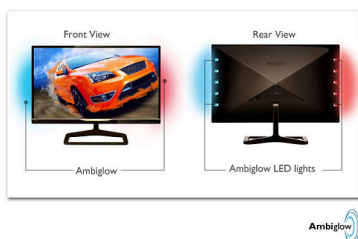

Přednosti

Ambiglow

Technologie technologie Ambiglow zvětšuje obrazovku vytvořením světelné záře na přilehlé stěně ze zadní strany monitoru. Její rychlý procesor analyzuje příchozí obrazový obsah a průběžně upravuje barvu a jas vyzařovaného světla podle tohoto obrazu. Uživatelsky přívětivé možnosti vám umožní upravit okolní prostředí podle vašich preferencí a přispějí také ke snížení únavy očí. Technologie Philips Ambiglow je zvláště vhodná pro sledování filmů, sportu nebo pro hraní her ve 2D nebo 3D a nabízí vám jedinečný a strhující zážitek ze sledování.

Světlo Smart Bias

Režim osvětlení Smart Bias vám umožní vychutnat si optimální kvalitu obrazu při pohodlném sledování. V tmavé místnosti se neustále rozšiřují a zužují zornice podle proměnlivého obrazu, což může vést k syndromu ze sledování počítačové obrazovky. Světlo Smart Bias vytváří jemnou zář statického bílého světla o teplotě 6500 K na stěně přiléhající k monitoru. Tato funkce je zvláště vhodná pro osoby, které před displejem tráví dlouhou dobu: nejen že přispívá ke snížení námahy a únavy očí, ale rovněž odstraňuje odrazy a oslnění způsobené osvětlením místnosti, zlepšuje vnímaný kontrastní poměr a detaily obrazu a zachovává správné vnímání barev.