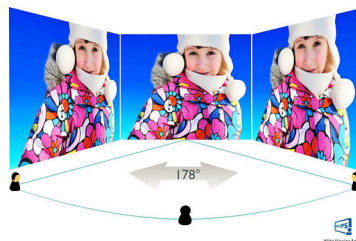

Technologie AH-IPS

Tento nejnovější displej od společnosti Philips využívá pokročilé panely AH-IPS, což vede k vynikající reprodukcí barev, výborné době odezvy a příznivé spotřebě energie. Na rozdíl od standardních panelů TN zobrazují panely AH-IPS konzistentní barvy i při širokém úhlu sledování 178 stupňů a v režimu otáčení. Díky svému pozoruhodnému výkonu jsou panely AH-IPS nejvhodnější pro aplikace vyžadující přesné barvy a konzistentní jas za všech okolností – například pro retušování fotografií, grafické aplikace a prohlížení webu.

Mimořádně úzký rámeček

Nové displeje Philips využívají nejnovější technologii panelů a jsou navrženy s důrazem na minimalismus, takže tloušťka vnějšího rámečku je přibližně pouhých 2,5 mm. Ve spojení s černým matricovým pruhem o šířce asi 9 mm zabudovaným v panelu je celková šířka rámečku výrazně snížena, což zajišťuje minimální rušení a maximální velikost pro sledování. Toto provedení je zvláště vhodné pro použití více displejů nebo dlaždicové uspořádání například při hraní, grafickém designu a v profesionálních aplikacích: mimořádně úzký rámeček vám zprostředkuje pocit jako při použití jednoho velkého displeje.

3D bez blikání

3D obraz bez blikání vám zajistí dlouhé hodiny pohodlné zábavy. Cenově dostupné a lehké brýle bez blikání nevyžadují žádné baterie ani kabelová připojení. Nyní se konečně můžete osvobodit od všech nepříjemností a vychutnat si 3D výkon v rodinném kruhu!

Auto 3D s rozhraním HDMI

Pokud budete hrát hry z Blu-Ray disků nebo sledovat filmy na přehrávačích kompatibilních s připojením HDMI 1.4a, 3D displej Philips se automaticky přepne do režimu 3D a okamžitě poskytne úžasný obraz. Už se nemusíte zabývat žádným nastavováním!