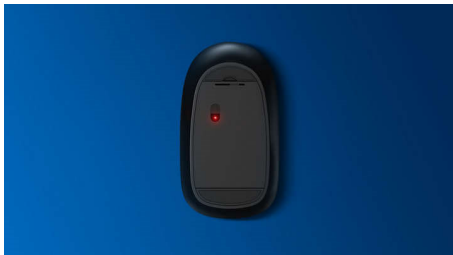

Philips 200 Series
Pele ar vadu

4 pogas
USB vada savienojums
Optisks sensors

SPK7204

Paredzēta jūsu darbam

Ērta pele, kas pieguļ rokai un lieliski der jūsu somā – šai parocīgajai pelei ir ērta vadu pārvaldība, un tai ir optisks sensors, kas to ļauj lietot uz vairuma virsmu.

- Peles forma lieliski pieguļ gan labajā, gan kreisajā rokā
- Ērta ergonomiska peles konstrukcija lieliskai sajūtai
- Augstas izšķirtspējas optiskā sekošana vienmērīgai vadībai

PHILIPS

Pele ar vadu
4 pogas USB vada savienojums, Optisks sensors

SPK7204/01

Izceltie produkti

Vienmērīga optiskā sekošana

Augstas izšķirtspējas optiskā sekošana vienmērīgai vadībai

Ērta ergonomiska konstrukcija

Ērta ergonomiska peles konstrukcija lieliskai sajūtai

Peles konstrukcija lietošanai gan ar labo, gan kreiso roku

Peles forma lieliski pieguļ gan labajā, gan kreisajā rokā

Pogas kalpo miljoniem klikšķu

Pogu izturība kalpo miljoniem klikšķu

Standarts Plug and Play

Vienkārša Plug and Play pele ar USB vada savienojumu

Unikāla stilīga konstrukcija