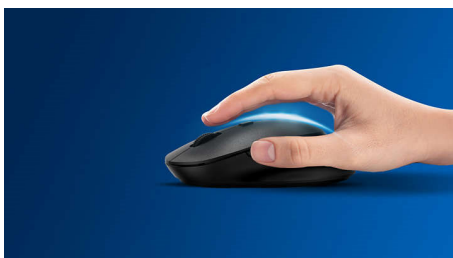

Philips 200 Series
Pele ar vadu

4 pogas
USB vada savienojums
Optisks sensors

SPK7204

Paredzēta jūsu darbam

Ērta pele, kas pieguļ rokai un lieliski der jūsu somā – šai parocīgajai pelei ir ērta vadu pārvaldība, un tai ir optisks sensors, kas to ļauj lietot uz vairuma virsmu.

- Peles forma lieliski pieguļ gan labajā, gan kreisajā rokā
- Ērta ergonomiska peles konstrukcija lieliskai sajūtai
- Augstas izšķirtspējas optiskā sekošana vienmērīgai vadībai

PHILIPS

Pele ar vadu
4 pogas USB vada savienojums, Optisks sensors

SPK7204/01

Izceltie produkti

Vienmērīga optiskā sekošana

Augstas izšķirtspējas optiskā sekošana vienmērīgai vadībai

Ērta ergonomiska konstrukcija

Ērta ergonomiska peles konstrukcija lieliskai sajūtai

Peles konstrukcija lietošanai gan ar labo, gan kreiso roku

Peles forma lieliski pieguļ gan labajā, gan kreisajā rokā

Pogas kalpo miljoniem klikšķu

Pogu izturība kalpo miljoniem klikšķu

Standarts Plug and Play

Vienkārša Plug and Play pele ar USB vada savienojumu

Unikāla stilīga konstrukcija