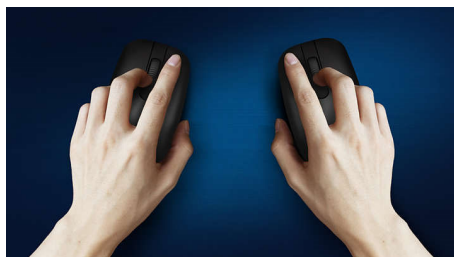

Philips 200 Series
Pele ar vadu

4 pogas
USB vada savienojums
Optisks sensors

SPK7204

Paredzēta jūsu darbam

Ērta pele, kas pieguļ rokai un lieliski der jūsu somā – šai parocīgajai pelei ir ērta vadu pārvaldība, un tai ir optisks sensors, kas to ļauj lietot uz vairuma virsmu.

- Peles forma lieliski pieguļ gan labajā, gan kreisajā rokā
- Ērta ergonomiska peles konstrukcija lieliskai sajūtai
- Augstas izšķirtspējas optiskā sekošana vienmērīgai vadībai

PHILIPS

Pele ar vadu
4 pogas USB vada savienojums, Optisks sensors

SPK7204/01

Izceltie produkti

Vienmērīga optiskā sekošana

Augstas izšķirtspējas optiskā sekošana vienmērīgai vadībai

Ērta ergonomiska konstrukcija

Ērta ergonomiska peles konstrukcija lieliskai sajūtai

Peles konstrukcija lietošanai gan ar labo, gan kreiso roku

Peles forma lieliski pieguļ gan labajā, gan kreisajā rokā

Pogas kalpo miljoniem klikšķu

Pogu izturība kalpo miljoniem klikšķu

Standarts Plug and Play

Vienkārša Plug and Play pele ar USB vada savienojumu

Unikāla stilīga konstrukcija