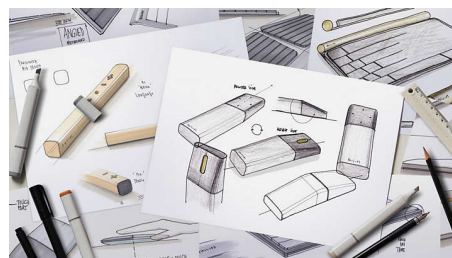

- Peles forma lieliski pieguļ gan labajā, gan kreisajā rokā
- Ērta ergonomiska peles konstrukcija lieliskai sajūtai
- Augstas izšķirtspējas optiskā sekošana vienmērīgai vadībai

PHILIPS

Pele ar vadu
4 pogas USB vada savienojums, Optisks sensors

SPK7204/01

Izceltie produkti

Vienmērīga optiskā sekošana

Augstas izšķirtspējas optiskā sekošana vienmērīgai vadībai

Ērta ergonomiska konstrukcija

Ērta ergonomiska peles konstrukcija lieliskai sajūtai

Peles konstrukcija lietošanai gan ar labo, gan kreiso roku

Peles forma lieliski pieguļ gan labajā, gan kreisajā rokā

Pogas kalpo miljoniem klikšķu

Pogu izturība kalpo miljoniem klikšķu

Standarts Plug and Play

Vienkārša Plug and Play pele ar USB vada savienojumu

Unikāla stilīga konstrukcija

Izmēri

- Izmēri (G x P x A): 110,03 × 57,4 × 29,7 mm
- Svars: 62,2 g

Tehniskā specifikācija

- Pogas: 4 pogas

- Pārklājums veids: Matēta
- Savienojamība: USB 2.0 vada savienojums
- Konstrukcijas veids: Ergonomisks dizains
- Nepieciešamais draiveris: Draiveris nav nepieciešams
- Optiskā sensora precizitāte: 1000/1600 DPI, 2 DPI regulēšanas līmeņi
- Produkta veids: Pele ar vadu
- Lietošanas roka: Kreisajai un labajai rokai