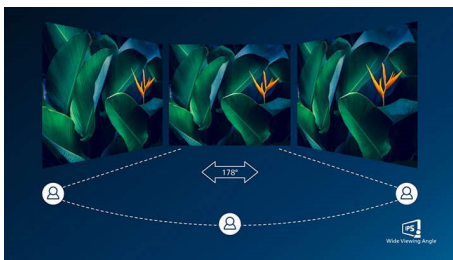

PHILIPS

Особенности

Разъем USB-C

Этот дисплей Philips оснащен разъемом USB Type-C для подачи питания. С интеллектуальным и гибким управлением питанием вы сможете напрямую заряжать совместимое устройство. Тонкий двусторонний интерфейс USB-C обеспечивает подключение посредством одного кабеля. Вы можете просматривать видео высокого разрешения и передавать данные со сверхвысокой скоростью, одновременно с этим заряжая совместимое устройство.

Технология IPS

В IPS-дисплеях используется прогрессивная технология, обеспечивающая широкий угол обзора 178/178 градусов для просмотра

дисплея практически под любым углом, — даже при повороте на 90 градусов! По сравнению со стандартными TN-панелями IPS-дисплеи обеспечивают значительно более высокую четкость изображения и яркие цвета, что делает их идеальным решением не только для просмотра фотографий, фильмов и веб-сайтов, но также и для работы в профессиональных приложениях, где требуется точная передача цвета и яркости.