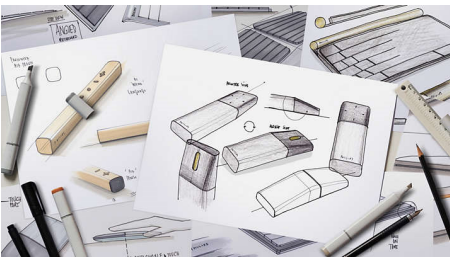

Tyylikäs muotoilu

Muotoilu on optimoitu käyttäjäkyselyiden pohjalta mahdollisimman ergonomiseksi unohtamatta kuitenkaan tyylikkyttä ja tilansäästöä.

Erinomaisesti reagoivat näppäimet

Erinomaisesti reagoivat näppäimet tuntuvat mukavalta ja toimivat tehokkaasti