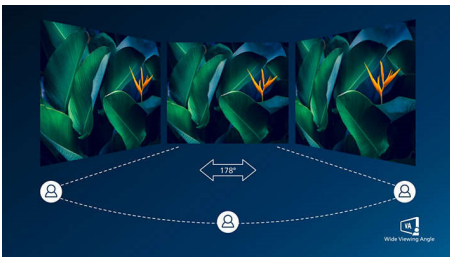

Ecrã VA

O ecrã LED VA da Philips utiliza uma tecnologia avançada de alinhamento vertical multi-domínio que proporciona relações de contraste com estética extremamente elevada para imagens muito vividas e brilhantes. Para além de apresentar as aplicações padrão para escritório com facilidade, é particularmente apropriado para ver fotografias, navegar na Internet, ver filmes, jogar e apresentar aplicações gráficas exigentes. A sua tecnologia de gestão otimizada de píxeis permite-lhe um ângulo de visualização extra amplo de 178/178 graus, resultando em imagens mais nítidas.