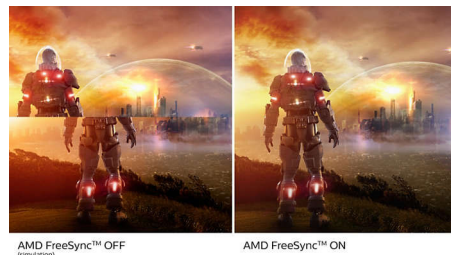

Jogos ultra-suaves

A experiência de jogo não deve ser uma escolha entre jogabilidade com interferências ou fotogramas partidos. Com o novo monitor da Philips, não tem de ser. Obtenha um desempenho fluido e sem artefactos em praticamente todas as taxas de fotogramas com a tecnologia AMD FreeSync™, atualização rápida suave e um tempo de resposta ultra-rápido.