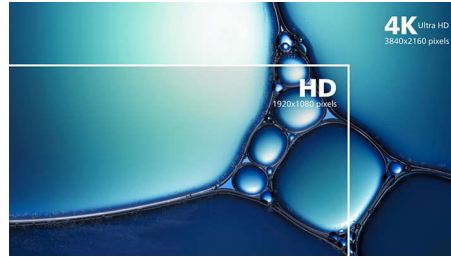

UltraClear 4K UHD-resolutie

Deze Philips-schermen hebben hoogwaardige panelen voor UltraClear-beeld met een resolutie van 4K UHD (3840 x 2160). Of u nu een veeleisende professional bent die uiterst gedetailleerde beelden voor CAD-oplossingen nodig heeft, grafische 3D-toepassingen gebruikt of een financieel expert bent die met enorme spreadsheets werkt, de schermen van Philips laten de beelden tot leven komen.