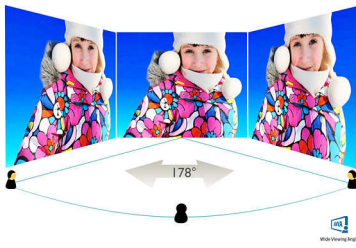

Philips
LCD-monitor met LED-
achtergrondverlichting

V Line
68,6 cm (27")

273V5QHAB

LED-beelden in levendige kleuren

met stereoluidsprekers

Geniet van levendige AMVA LED-beelden op deze grote Philips-monitor met HDMI en stereoluidsprekers. Een geweldige keuze!

Keer op keer levendig beeld

- Eenvoudige aanpassing van de weergave met SmartControl Lite
- SmartContrast voor rijke details in het zwart
- 16:9 Full HD-scherm voor de allerbeste kijkervaring
- AMVA LED voor levendig breedbeeld met zeer hoog contrast

PHILIPS

Kenmerken

AMVA LED-monitor

De Philips AMVA LED-monitor gebruikt de Advanced Multi-Domain Vertical Alignment-technologie waardoor u zeer hoge contrastverhoudingen krijgt voor extra levendige en heldere beelden. De monitor verwerkt standaardkantoortoepassingen zonder problemen, maar hij is vooral geschikt voor foto's, surfen op internet, films, games en veeleisende grafische toepassingen. Dankzij de geoptimaliseerde pixelbeheertechnologie ontstaat er een extra brede kijkhoek van 178/178 graden, zodat u geniet van scherpe beelden, zelfs in een draaimodus van 90 graden

Beeld/scherm

- Schermgrootte: 268,6 cm (27")
- Beeldformaat: 16:9
- Type LCD-scherm: AMVA LCD
- Type achtergrondverlichting: W-LED-systeem
- Pixelpitch: 0,311 x 0,311 mm
- Optimale resolutie: 1920 x 1080 bij 60 Hz
- Helderheid: 300 cd/m²
- Schermkleuren: 16,7 M
- Contrastverhouding (normaal): 3000:1
- SmartContrast: 10.000.000:1
- Responstijd (normaal): 4 ms (grijs naar grijs)*
- Kijkhoek: 178° (H)/178° (V), bij C/R > 10
- Effectief weergavegebied: 597,6 (H) x 336,15 (V)
- Scanfrequentie: 30 - 83 kHz (h)/56 - 75 Hz (v)
- sRGB