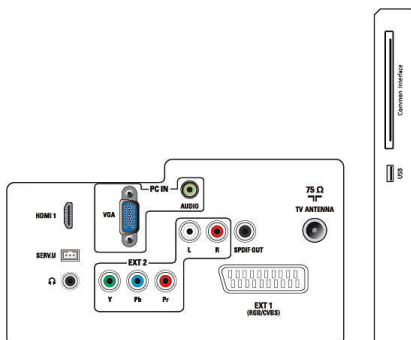

Lyd

- Udgangseffekt (RMS): 3 W x 2
- Lydforbedring: Incredible Surround, Smart Sound
- Lydsystem: Mono, Stereo, NICAM stereo

Stander

- Hældning: 0/+15 °

Strøm

- Lysnet: 100 - 240 V, 50/60 Hz
- Slukket: 0,3 W (typ.)
- Tændt tilstand: 25,6 W (typ.) / 34 W (maks.)
- Standby: 0,3 W (typ.)
- Omgivende temperatur: 5-40°C

Understøttet skærmopløsning

- Computer-formater: Optimalt 1920 x 1080, 60 Hz
- Videoformater: 480i, 60 Hz, 480p, 60 Hz, 576i, 50 Hz, 576p, 50 Hz, 720p, 50, 60 Hz, 1080i, 50, 60 Hz, 1080p, 24, 50, 60 Hz

Mål

- Produkt med fod (mm): 529 x 384 x 174 mm
- Indpakning i mm (B x H x D): 567 x 446 x 116 mm
- Produkt uden fod (mm): 529 x 345 x 38 mm

Vægt

- Produkt med emballage (kg): 4,37 kg
- Produkt med fod (kg): 3,24 kg
- Produkt uden fod (kg): 3,0 kg

Tuner/modtagelse/transmission

- Antenneindgang: 75 ohm koaksial (IEC75)
- Tunerbånd: Hyperbånd, S-kanaler, UHF, VHF
- TV-system: PAL I, PAL B/G, PAL D/K, SECAM B/G, SECAM D/K, SECAM L/L'
- Videoafspilning: NTSC, PAL, SECAM
- Tunerskærm: PLL
- Digital TV: DVB-C, DVB-T
- Understøttelse af MPEG-2 og MPEG-4
- CI/CI+: ja (CI+ brændingstast i sæt)
- MHEG-5 v1.06

Tilbehør

- Medfølgende tilbehør: Netledning, Fjernbetjening (med batteri), Lynhåndbog, Brugervejledning, VGA-kabel

Udgivelsesdato
2024-03-18

Version: 1.1.2

EAN: 87 12581 62592 4

© 2024 Koninklijke Philips N.V.
Alle rettigheder forbeholdes.

Specifikationer kan ændres uden varsel. Varemærker tilhører Koninklijke Philips N.V. eller deres respektive ejere.

www.philips.com