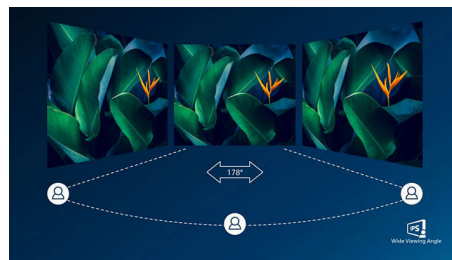

USB-A с DisplayLink

USB-A с DisplayLink позволяет использовать существующие ноутбуки

Встроенный разъем Ethernet RJ-45

Встроенный разъем Ethernet RJ-45 обеспечивает защиту данных

Технология IPS

В IPS-дисплеях используется прогрессивная технология, обеспечивающая широкий угол обзора 178/178 градусов для просмотра дисплея практически под любым углом, — даже при повороте на 90 градусов! По сравнению со стандартными TN-панелями IPS-дисплеи обеспечивают значительно более высокую четкость изображения и яркие цвета, что делает их идеальным решением не только для просмотра