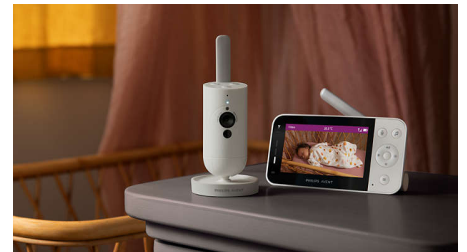

קל לשימוש

עם יחידת הורים ויחידת תינוק מחוברות מראש של המוניטור, תוכלי להתחיל לעקוב ישר מפתחת האריזה. הגדירי בקלות את ה-Wi-Fi המתאים לך Baby Monitor+ וקשרי את אפליקציית Wi-Fi.