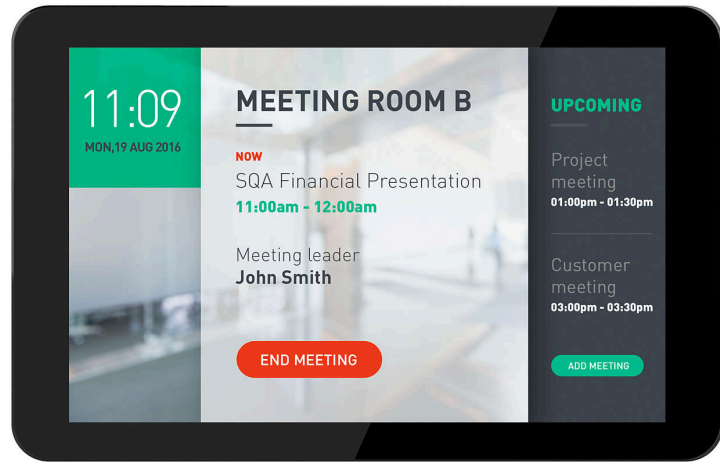

PHILIPS

Multi-Touch
дисплей

Signage Solutions

10"

Работещ с Android

Докосване от няколко
потребителя

10BDL4551T

Голямо въздействие

Малък Multi-Touch дисплей.

От работа в малки пространства до ориентиране навън, този свръхясен Multi-Touch Smart дисплей е идеален, когато пространството е важен фактор. Разнообразно и универсално решение; съдържанието се управлява лесно от разстояние. Power-over-Ethernet позволява гъвкаво разположение

Универсално системно решение

- Вътрешна памет. Качете съдържание за незабавно възпроизвеждане
- Изключително лесна за почистване повърхност без рамка
- Гъвкаво закрепване: портрет, пейзаж и върху настолна поставка
- Хост приложение TeamViewer. Дистанционно управление и споделяне на екран