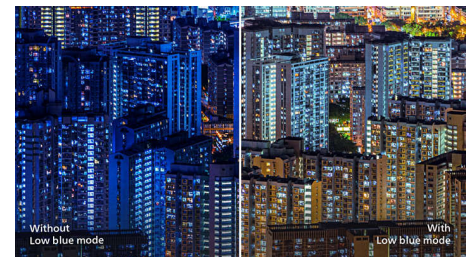

LowBlue üzemmód

Vizsgálatok kimutatták, hogy az ultraibolya sugarakhoz hasonlóan a LED-kijelzők által kibocsátott rövid hullámhosszú, kék fénysugarak is károsíthatják a szemet, és idővel befolyásolhatják a látást. Az egészség szempontjából kifejlesztett Philips LowBlue üzemmód beállítás intelligens szoftvertechnológiát használ a rövid hullámhosszú, káros kék fények csökkentése érdekében.