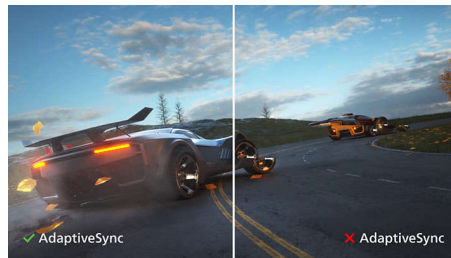

Adaptív szinkronizálás technológia

A szaggatott játékmotornak vagy a szaggatott képeknek nem kellene feltétlenül a játék velejárójának lennie. Az Adaptív szinkronizálás technológiája szinte bármilyen képsebesség mellett képhibamentes működést,

problémamentes, gyors frissítést és szupergyors válaszidőt biztosít.