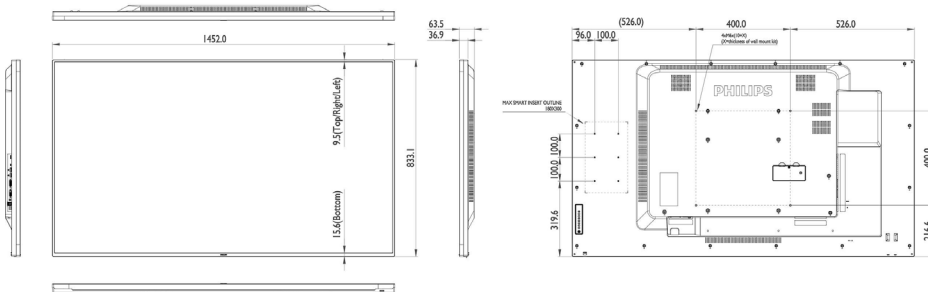

Suara

- Speaker terpasang: 2 x 10W RMS

Daya

- Konsumsi (EPA 6.0): 99 W
- Stopkontak: 100 ~ 240 VAC, 50 ~ 60 Hz
- Konsumsi (Khas): 103 W
- Penggunaan daya siaga: $\leq 0,4$ W

Resolusi Layar yang Didukung

- Format komputer: 1920 x 1080, 60Hz, 1440 x 900, 60Hz, 1366 x 768, 60Hz, 1360 x 768, 60Hz, 1280 x 800, 60Hz, 1280 x 768, 60Hz, 1024 x 768, 60Hz, 800 x 600, 56, 60, 72, 75Hz, 640 x 480, 60, 67, 72, 75Hz
- Format video: 1080p, 50, 60Hz, 1080i, 50, 60Hz, 720p, 50, 60Hz, 576i, 50Hz, 576p, 50Hz, 480p, 60Hz, 480i, 60Hz

Dimensi

- Dudukan Smart Insert: 100 x 100 mm, 100 x 200 mm
- Lebar Set: 1452,0 milimeter
- Berat produk: 29,8 kg
- Tinggi Set: 833,1 milimeter
- Kedalaman Set: 63,5 milimeter
- Lebar Set (inci): 57,17 inci
- Tinggi Set (inci): 32,80 inci
- Pemasangan di dinding: 400 x 400, M6
- Kedalaman Set (inci): 2,50 inci
- Lebar bezel: 9,5 (T/L/R) 15,6 (B)
- Berat produk (lb): 65,7 lb

Kondisi pengoperasian

- Ketinggian: 0 ~ 3000 m
- Kisaran suhu (pengoperasian): 0 ~ 40 °C
- MTBF: 50.000 jam
- Kelembapan relatif: 20 ~ 80 %
- Kisaran suhu (penyimpanan): -20 ~ 60 °C

Aplikasi Multimedia

- Pemutaran Video USB: M2TS, M4V, MK3D, MKV, MP4, MPEG, MPG, MTS, TS, TTS, VOB, WMV
- Pemutaran Gambar USB: BMP, GIF, JPEG, JPG, PDF
- Pemutaran Audio USB: AAC, AIF, AIFF, M4A, MP3, WAV, WMA, ASF, LPCM, M3U, MP4

Pemutar Internal

- CPU: Quad Core Cortex A9 1.8GHz
- GPU: ARM Mali400 Quad Core 533MHz
- Memori: 2GB DDR3
- Penyimpanan: 16GB EMMC

Tanggal dikeluarkan
2024-03-27

Versi: 5.0.1

EAN: 87 12581 73999 7

© 2024 Koninklijke Philips N.V.
Hak cipta dilindungi undang-undang.

Spesifikasi dapat berubah sewaktu-waktu tanpa pemberitahuan. Merek dagang adalah milik Koninklijke Philips N.V. atau pemiliknya masing-masing.

www.philips.com