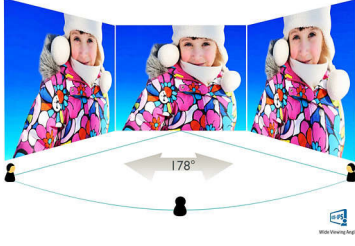

Özellikler

IPS-ADS teknolojisi

IPS ADS ekranlarda 178/178 derece ekstra geniş izleme açısı sağlayan gelişmiş bir teknoloji kullanılır. Böylece hemen her açıdan TV izleyebilirsiniz. IPS-ADS ekranlar, standart TN panellerden farklı olarak size canlı renklerle olağanüstü net görüntüler sunar. Sadece fotoğraflar, filmler ve web'de gezinme için değil, aynı zamanda her zaman renk hassasiyeti ve tutarlı parlaklık gerektiren profesyonel uygulamalar için de idealdir.