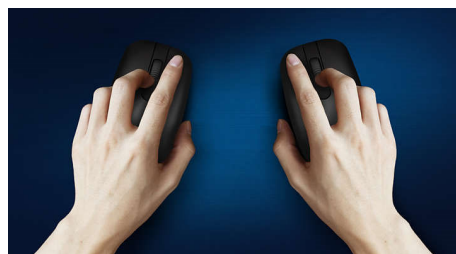

Configurație familiară pentru tastare ușoară

Design cu profil subțire

Designul cu profil subțire arată excelent pe birou

Urmărire optică uniformă

Urmărire optică de înaltă definiție pentru control lin

Design ergonomic confortabil

Designul ergonomic confortabil al mouse-ului asigură o senzație excelentă

Design ambidextru al mouse-ului

Forma ambidextră asigură utilizarea comodă cu mâna dreaptă sau stângă

Atingeri de taste pentru durabilitate