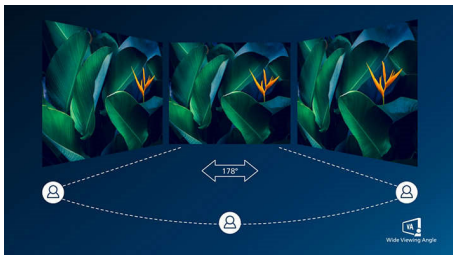

PHILIPS

Přednosti

Zakřivené provedení obrazovky

Stolní monitory nabízejí skutečně osobní zážitky, čemuž zakřivené provedení velmi dobře vyhovuje. Zakřivená obrazovka poskytuje příjemný, ale přitom decentní efekt vtažení do děje, který je zaostřený přímo na vás uprostřed stolu.

Displej VA

Displej Philips VA LED používá pokročilou technologii vícedoménového vertikálního

vyrovnaní, která vám poskytuje mimořádně vysoké poměry statického kontrastu pro neobyčejně živý a jasný obraz. I když snadno zvládá standardní kancelářské způsoby použití, je obzvláště vhodný pro fotografie, prohlížení webu, filmy, hry a náročné grafické použití. Technologie optimalizovaného řízení obrazových bodů umožňuje mimořádně široký pozorovací úhel 178/178, takže nabídne jasný obraz.