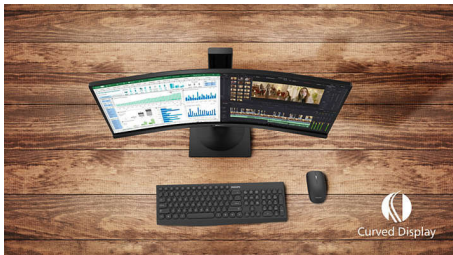

Funkce navržené pro vás

- Připojení DisplayPort pro maximálně rychlé zobrazení
- HDMI ready displej pro zábavu v rozlišení Full-HD
- Vestavěné stereo reproduktory pro multimédia

Zakřivený design inspirovaný světem kolem nás

- Zakřivené provedení obrazovky vás vtáhne ještě víc do děje

Vynikající kvalita obrazu

- SmartContrast pro detaily s bohatou černou barvou
- Displej 16:9 Full HD pro čistý obraz plný detailů
- Menší únava očí díky technologii Flicker-free
- Displej VA poskytuje výjimečný obraz se širokými úhly sledování
- Technologie mimořádně širokého spektra barev, široké spektrum barev pro dosažení živého obrazu
- Herní režim SmartImage je optimalizován pro hráče
- Plynulé a nepřerušované hraní díky technologii AMD FreeSync™

PHILIPS

Přednosti

Zakřivené provedení obrazovky

Stolní monitory nabízejí skutečně osobní zážitky, čemuž zakřivené provedení velmi dobře vyhovuje. Zakřivená obrazovka poskytuje příjemný, ale přitom decentní efekt vtažení do děje, který je zaostřený přímo na vás uprostřed stolu.

Displej VA

Displej Philips VA LED používá pokročilou technologii vícedoménového vertikálního

vyrovnaní, která vám poskytuje mimořádně vysoké poměry statického kontrastu pro neobyčejně živý a jasný obraz. I když snadno zvládá standardní kancelářské způsoby použití, je obzvláště vhodný pro fotografie, prohlížení webu, filmy, hry a náročné grafické použití. Technologie optimalizovaného řízení obrazových bodů umožňuje mimořádně široký pozorovací úhel 178/178, takže nabídne jasný obraz.