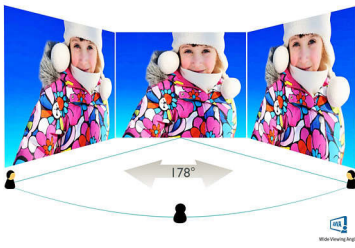

Hlavné prvky

Displej AMVA LED

Displej AMVA LED od spoločnosti Philips používa pokročilú multidimenzionálnu technológiu vertikálneho vyrovnania, ktorá dosahuje super vysoké pomery statického kontrastu pre mimoriadne živý a jasný obraz. Bez problémov zvládne bežné kancelárske aplikácie, a okrem toho je vhodný najmä na prezeranie fotografií, prehliadanie webu, sledovanie filmov, hranie hier a používanie náročných grafických aplikácií. Jeho optimalizovaná technológia správy pixelov poskytuje mimoriadne široký uhol sledovania 178/178 stupňov, vďaka čomu prináša svieži obraz dokonca aj v režime naklonenia o 90 stupňov