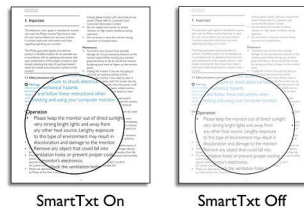

SmartTxt

SmartTxt je sofistikovaný algoritmus, ktorý vylepšuje čítanie textových aplikácií, napríklad dokumentov PDF alebo elektronických kníh, ktoré zvyčajne vyžadujú väčšie sústredenie a koncentráciu.