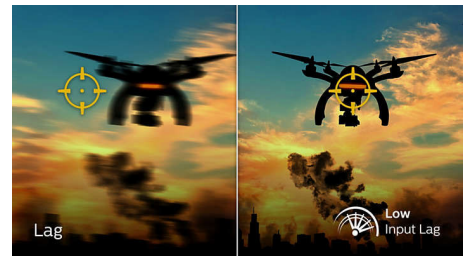

Malo kašnjenje ulaznog signala

Kašnjenje ulaznog signala vrijeme je između izvršavanja radnje na povezanim uređajima i prikaza rezultata na zaslonu. Malo kašnjenje ulaznog signala znači da je manje vremena potrebno između unosa naredbe na uređaju i prikaza rezultata na monitoru, čime se uvelike poboljšava doživljaj igranja igri koje su osjetljive na brze pokrete (naročito važno za one koji igraju brze, natjecateljske igre).