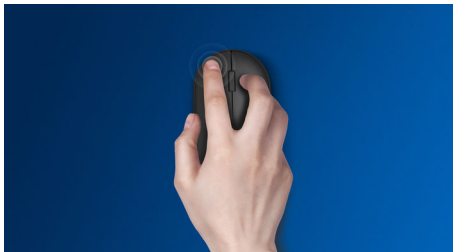

Gumbi za več milijonov klikov

Gumbi za več milijonov klikov za dolgotrajno delovanje