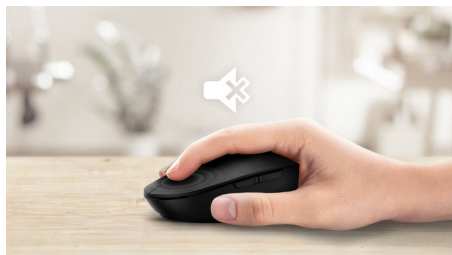

Napredna tehnologija za vrhunsko delovanje

- Do 1200 DPI

Udobno natančno upravljanje

- Optično sledenje visoke ločljivosti za gladko upravljanje
- Udobna ergonomska zasnova miške daje odličen občutek
- Obojeročna zasnova miške za udobno uporabo tako v levici kot desnici

Značilnosti

Gladko optično sledenje

Optično sledenje visoke ločljivosti za gladko upravljanje

Udobna ergonomska zasnova

Udobna ergonomska zasnova miške daje odličen občutek

Obojeročna zasnova miške

Obojeročna zasnova miške za udobno uporabo tako v levi kot desnici

Gumbi za več milijonov klikov

Gumbi za več milijonov klikov za dolgotrajno delovanje

Takojšnja uporaba

Enostavna povezava s kablom USB za takojšnjo uporabo

Tišje klikanje

Tišje klikanje za tiho in udobno izkušnjo