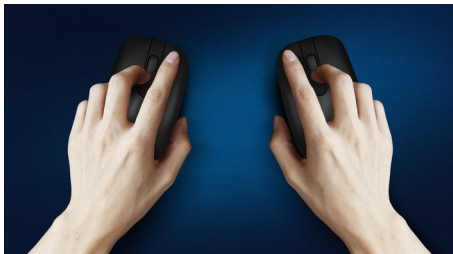

Napredna tehnologija za vrhunsko delovanje

- Do 1200 DPI

Udobno natančno upravljanje

- Optično sledenje visoke ločljivosti za gladko upravljanje
- Udobna ergonomska zasnova miške daje odličen občutek
- Obojeročna zasnova miške za udobno uporabo tako v levici kot desnici

Značilnosti

Gladko optično sledenje

Optično sledenje visoke ločljivosti za gladko upravljanje

Udobna ergonomska zasnova

Udobna ergonomska zasnova miške daje odličen občutek

Obojeročna zasnova miške

Obojeročna zasnova miške za udobno uporabo tako v levi kot desnici