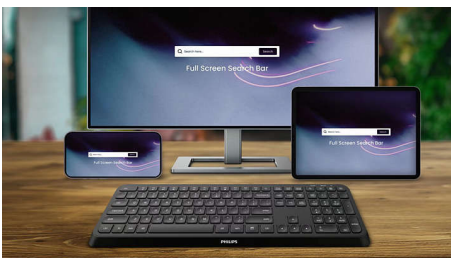

Підтримує кілька пристроїв

Універсальна клавіатура для різних пристроїв. Цю клавіатуру можна

використовувати з комп'ютером, але також і зі смартфоном або планшетом.