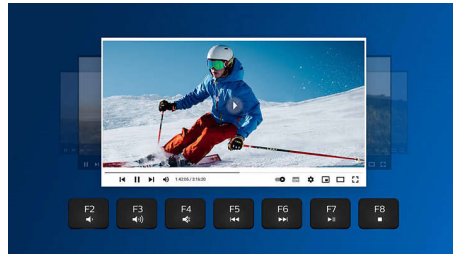

Мультимедійні швидкі клавіші

За допомогою цих мультимедійних швидких клавіш можна легко перемикаати між відтворенням музики, регулюванням гучності або відео простим натисненням.